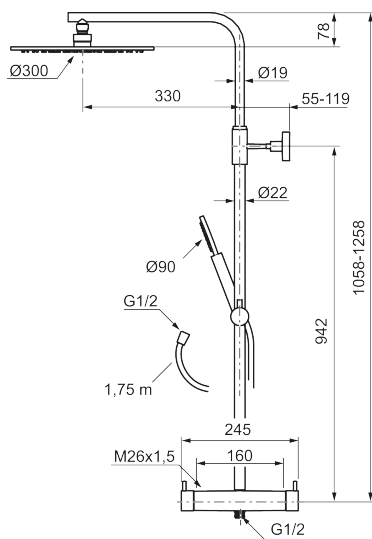

MORA INXX II shower system kit

Med en tålig mattvit nyans förenar INXX II klassisk design med hög prestanda och erbjuder en jämn temperatur, hög komfort och ett starkt skydd mot skållning. Takduschens stora tunna taksil gör att duschen passar lika bra i ett badrum med stark karaktär och effektfulla former som i ett sobert badrum skapat för avkopplande stunder. Blandaren är testad och godkänd utifrån de byggregler som finns och är energieffektiv, vilket innebär att den ger en lägre vatten- och energiförbrukning utan att ge avkall på komforten. INXX II är serien som erbjuder en vattenupplevelse i världsklass.

Om serien

INXX II är en elegant och tidlös serie i en palett av noga utvalda nyanser. Kombinationen av hög kvalitet, sober design och skön komfort gör den till den ultimata serien.

Art.nr: 271800.22 RSK: 8283085 Flöde 3 bar: 11,3 l/min

Utförande: Mattvit, 160 c/c

BVB ID: 133984

Består av:

MORA INXX II duschblandare:

- Tryckbalanserad termostatsinsats
- Med reversibelt överstycke
- Säkerhetsspärr 38°
- Eco-stopp
- Återströmningsskydd enligt EU-standard SS-EN 1717

MORA INXX II Shower System:

- Metallomspunnen slang 1750 mm, PVC- och BPA-fri innerslang
- Med antikalksystemet "Easy-Clean"
- Justerbar höjd
- Handdusch 7,5 l/min, taksil 11 l/min