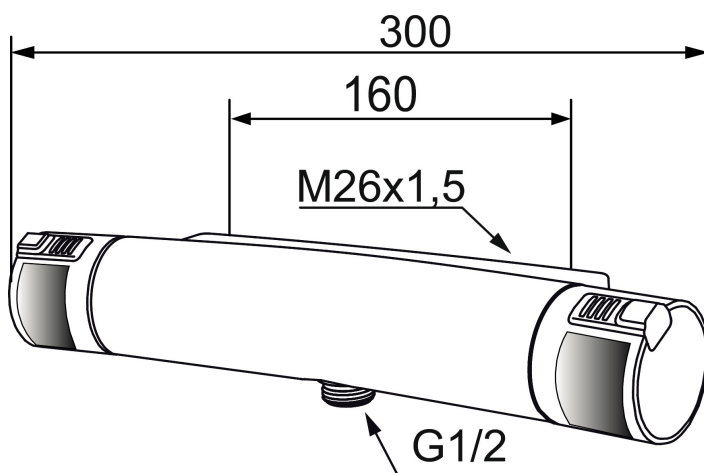

## MORA MMIX T5 care duschblandare

Ergonomisk termostatblandare med extra greppvänliga rattar och förhöjd tryckknapp som går manövrera med handflatan. Svarta TPE inlägg som ger extra kontrast för synskadade samt en mjukare känsla. Blandaren är blyfri.

Art.nr: 731002 RSK: 8344104

Utförande: Krom/svart, 160 c/c, utlopp ned

### Unika egenskaper

Skyddsmodul 

- Duschanslutning ned
- Tryckbalanserad termostatinsats
- Säkerhetsspärr 38° och 42°
- Eco-stopp
- Utsprång med väggbrička 70 mm
- Lead Free (blyfri)
- Återströmningsskydd enligt EU-standard SS-EN 1717
- Extra greppvänliga vred, godkänd av reumatikerförbundet
- Kan kompletteras med pip 834 48 53