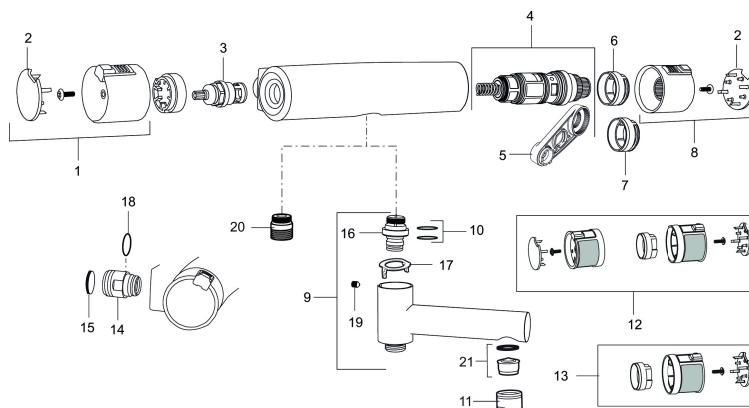

PRODUKTBSKRIVNING

MORA MMIX T5 care duschblandare

Ergonomisk termostatblandare med extra greppvänliga rattar och förhöjd tryckknapp som går manövrera med handflatan. Svarta TPE inlägg som ger extra kontrast för synskadade samt en mjukare känsla. Blandaren är blyfri.

Art.nr: 731002

RSK: 8344104

Reservdelslista

NR.	ART.NR	RSK	BESKRIVNING
1	409353.AA	8345088	Mängdvred, komplett, krom, butiksförpackad
1	409353.0011AA	8345087	Mängdvred, komplett, krom/svart, butiksförpackad
2	409358.AA	8345089	Täcklock, krom, butiksförpackad
2	409358.0011AA	8345090	Täcklock, svart, butiksförpackad
3	S600274	8397028	Keramiskt överstycke G1/2
4	S600275	8397029	Reglerpaket, komplett med serviceverktyg
5	S600298	3870203	Serviceverktyg
6	S600311	8397045	Skållningsskyddsring (standard), svart
7	409364.AE	8346506	Skållningsskyddsring, (Max 42°)
8	409352.AA	8345086	Temperaturvred, komplett, krom, butiksförpackad
8	409352.0011AA	8345085	Temperaturvred, komplett, krom/svart, butiksförpackad
9	409356	8344853	Utloppspip för ombyggnad av duschblandare
10	209519.AE	8938340	O-ringar
11	131415.AE	8281512	Hylsa M24 utv., 15 mm, krom
12	409370.AA	8345139	Ombyggnadskit, Care, svart/krom, butiksförpackad
12	409370.0085AA	8345162	Ombyggnadskit, Care, lime/svart, butiksförpackad
12	409370.0095AE	8345210	Ombyggnadskit, Care, röd/svart
13	409440.AE	8345211	Ombyggnadskit med fast temp. stop, Care, krom
14	409360.AA	8187781	Anslutningsnippel (150 c/c), butiksförpackad