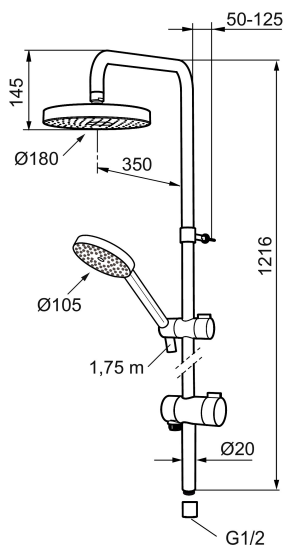

MORA MMIX S6 shower system

Mora MMIX kombinerer en formfin og ergonomisk design med en energieffektiv innside. Designen preges av en kjæleent bølgegeometri og formidler en tidløs og sammenhengende stil i hele serien. Vårt unike miljøkonsept EcoSafe™ ligger til grunn for utviklingsarbeidet og bidrar til lavt energiforbruk og langsiktige miljøhensyn.

Art.no.: 130315 NRF-nummer: 4294155

Utførende: Krom

- Dusjokaster med keramisk tetning
- Metallslange 1,75 m, PVC/BPA-fri innerslange
- Med antikalksystem "Easy Clean"
- Dusjrøret kan kappes ved behov
- Mora Eco hånddusj 9 l/min og takdusj 12 l/min