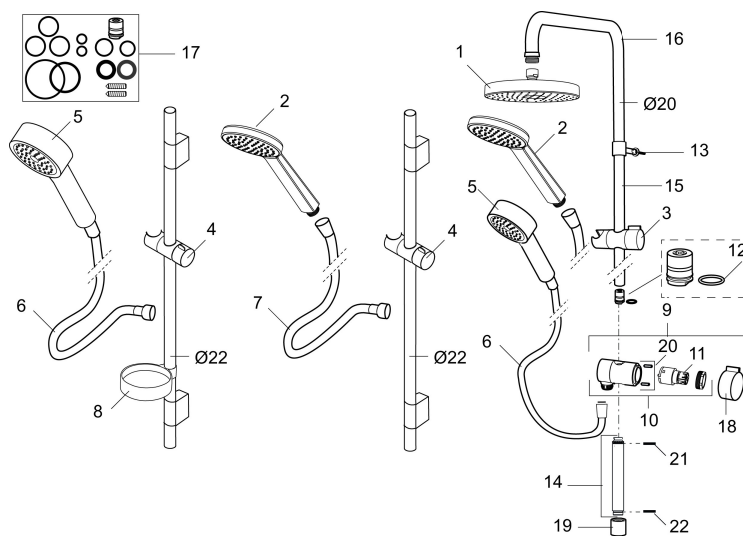

Art.no.: 130315 NRF-nummer: 4294155

Utførende: Krom

- Dusjokaster med keramisk tetning
- Metallslange 1,75 m, PVC/BPA-fri innerslange
- Med antikalksystem "Easy Clean"
- Dusjrøret kan kappes ved behov
- Mora Eco hånddusj 9 l/min og takdusj 12 l/min

PRODUKTBESKRIVNING

MORA MMIX S6 shower system

Mora MMIX kombinerer en formfin og ergonomisk design med en energieffektiv innside. Designen preges av en kjølelt bølgende geometri og formidler en tidløs og sammenhengende stil i hele serien. Vårt unike miljøkonsept EcoSafe™ ligger til grunn for utviklingsarbeidet og bidrar til lavt energiforbruk og langsiktige miljøsinn.

Art.no.: 130315

NRF-nummer: 4294155

Reservedelsliste

NR.	ART. NO.	NRF-NUMMER	BESKRIVELSE
	139912.AE	4294183	Distansering for Ø18, Ø20 og Ø22 mm, til såpeskål 409416
1	209544		Dusjkopp 180 mm, krom/sort
1	209545		Dusjkopp 180 mm, krom
2	130374		Hånddusj, krom
3	409418.AE		Hånddusjholder/glider Ø20, krom
4	130363.AE	4294108	Hånddusjholder/glider Ø22
5	130361	4294103	Hånddusj
6	139835.AE	4294433	Dusjslange, 1,75 m, krom
7	130365.AE		1,75 m, koniske muttere
8	409416	4294205	Såpeskål
9	409422		Dusjomkaster, komplett
10	409430.AE		Dusjomkaster (uten ratt)
11	409417.AA		Keramisk innsats for dusjomkaster
12	639173.AE		O-ring, (15,1 x 1,6) 2 stk

NR.	ART. NO.	NRF-NUMMER	BESKRIVELSE
13	139906.AE		Dusjørøklammer 20 mm
14	209549.AE		Anslutningsrør komplett
15	209548.AE		Nedre veggrør
16	209550.AE		Øvre veggrør / takrør
17	409425.AE		Reservedelspose for Mora Shower System
18	409443.AE		Omkasterratt
19	209291.AE		Overgang G1/2 - M18x1
20	139812.AE		Låseskrue M5x20
21	309246.AE		O-ring (13,1 x 1,6) 2 stk
22	609029.AE		O-ring (16,1 x 1,6) 2 stk