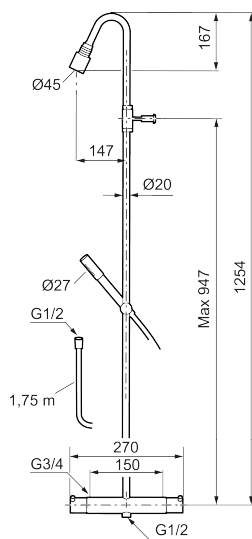

Unika egenskaper

MORA IZZY shower system kit

Art.nr: 705600.80 RSK: 8282930

Utförande: Krom/lättråd, 150 c/c

Består av:

Mora Izzy duschblandare:

- Kompenserar temperatur- och tryckvariationer
- Med reversibelt överstycke
- Säkerhetsspärr 38°
- Eco-stopp
- Återströmningsskydd enligt EU-standard SS-EN 1717

Mora Izzy Shower System:

- Metallomspunnen slang 1750 mm, PVC- och BPA-fri innerslang
- Med antikalksystemet "Easy-Clean"
- Duschröret kan kapas vid behov
- Eco (energi- och vattenbesparande handdusch 9 l/min, taksil 12 l/min)