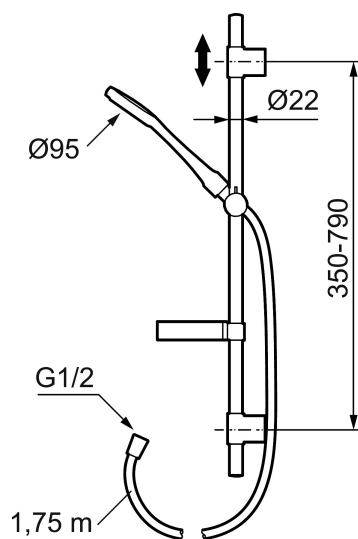

Unike funksjoner

MORA CERA S5 dusjgarnityr

Et bad er et sted for nytelse og avkobling. Spar energi uten å anstrenge deg, beskytt deg mot temperatursvingninger, unn deg en ekstra lang dusj uten dårlig samvittighet. Mora Cera gir deg alt dette.

Art.no.: 130317 **NRF-nummer:** 4294184

Utførende: Krom, maks 6 l/min

- Metallslange 1,75 m, PVC/BPA-fri innerslange
- Såpeskål
- Hånddusj med svivel
- Med antikalksystem "Easy Clean"
- Velgbar anslutning med/uten luftinnblanding
- Luftinnblanding gir komfortvannmengde ved 6 l/min