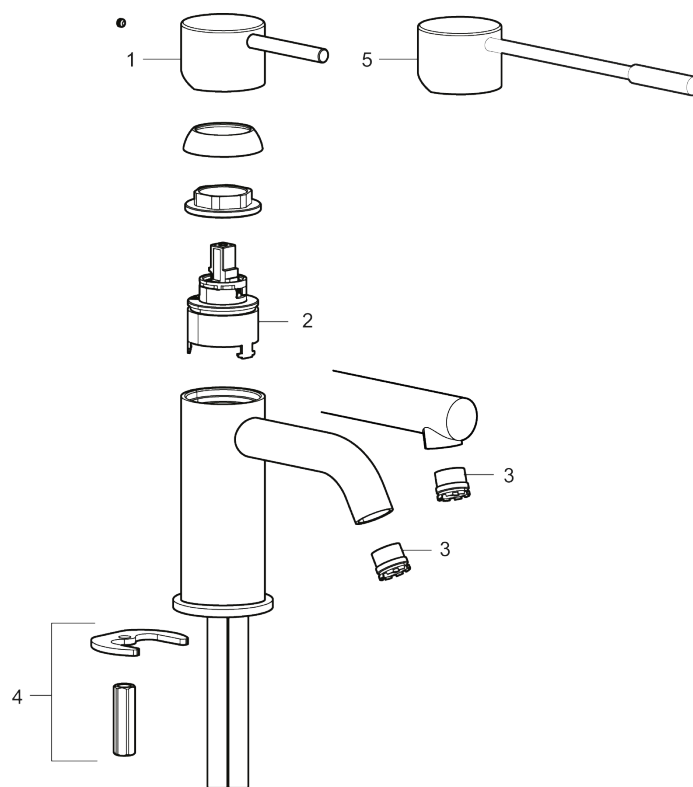

PRODUKTBESKRIVNING

INXX II soft, medium
tvättställsblandare

INXX II tvättställsblandare finns i tre olika höjder där medium är en mellanhög blandare som passar till större handfat. Med en tålig mattgrå nyans och tvättställsblandarens stilrena form, höjer INXX II soft badrummets komfort och ger en känsla av kvalitet och elegans. Blandaren är testad och godkänd utifrån de byggregler som finns och är energieffektiv, vilket innebär att den ger en lägre vatten- och energiförbrukning utan att ge avkall på komforten. Bottenventil finns som tillbehör i samma nyans.

Om serien

INXX II är en elegant och tidlös serie i en palett av noga utvalda nyanser. Kombinationen av hög kvalitet, sober design och skön komfort gör den till den ultimata serien.

Art.nr: 273011.44CA

RSK: 8278267

Reservdelslista

NR.	ART.NR	RSK	BESKRIVNING
1	409701.AE	8394076	Spak, komplett, krom
1	409701.12AE	8394077	Spak, komplett, mattsvart
1	409701.22AE	8394078	Spak, komplett, mattvit
1	409701.44AE	8394079	Spak, komplett, mattgrå