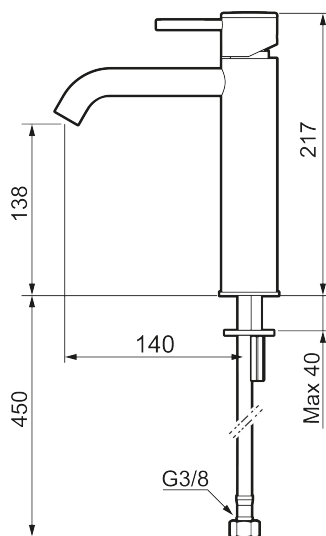

Unika egenskaper

Skyddsmodul 

INXX II soft, medium tvättställsblandare

INXX II tvättställsblandare finns i tre olika höjder där medium är en mellanhög blandare som passar till större handfat. Med en tålig mattgrå nyans och tvättställsblandarens stilrena form, höjer INXX II soft badrummets komfort och ger en känsla av kvalitet och elegans. Blandaren är testad och godkänd utifrån de byggregler som finns och är energieffektiv, vilket innebär att den ger en lägre vatten- och energiförbrukning utan att ge avkall på komforten. Bottenventil finns som tillbehör i samma nyans.

Utförande: Mattgrå

- Keramisk tätning
- Omställbar flödesbegränsning och temperaturspär
- Flexibla anslutningsrör i metallomspunnen Soft PEX[®], lekande G3/8
- Hålmått Ø34-37 mm

PRODUKTBESKRIVNING

INXX II soft, medium
tvättställsblandare