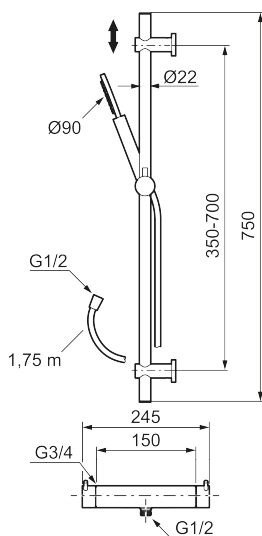

- Sikkerhetsbatteri med dusjgarnityr
- Trykk- og termostatstyrt
- Eco mengdeknapp
- Sperreknapp 38°C
- Med keramisk reversibel overdel
- Med tilbakeslagsventiler etter standard EN 1717
- Med antikalksystem "Easy Clean"
- Hånddusj 8 l/min
- Metallslange 1,75 m, PVC/BPA-fri innerslange
- OBS! Dekkskiver og anslutningskupper bestilles separat