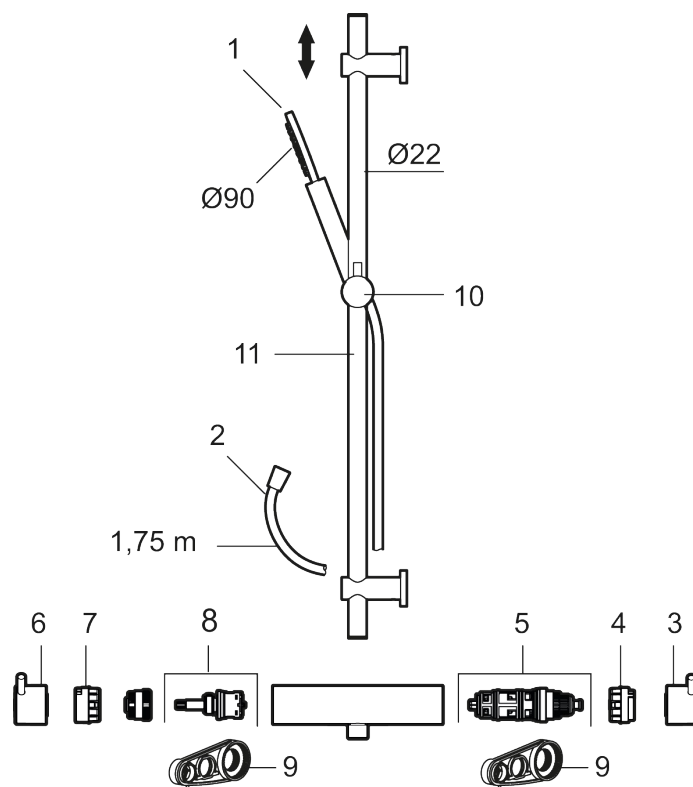

## Reservedelsliste

NR.	ART. NO.	NRF-NUMMER	BESKRIVELSE
1	209575	4295032	Hånddusj, krom
1	209575.12	4295033	Hånddusj, matt sort
1	209575.22	4295034	Hånddusj, matt hvit
1	209575.44	4295035	Hånddusj, matt grå
1	209575.60	4295036	Hånddusj, polert messing PVD
1	209575.62	4295037	Hånddusj, børstet messing PVD
2	131170.AE	4295045	Dusjslange 1,75 m, krom