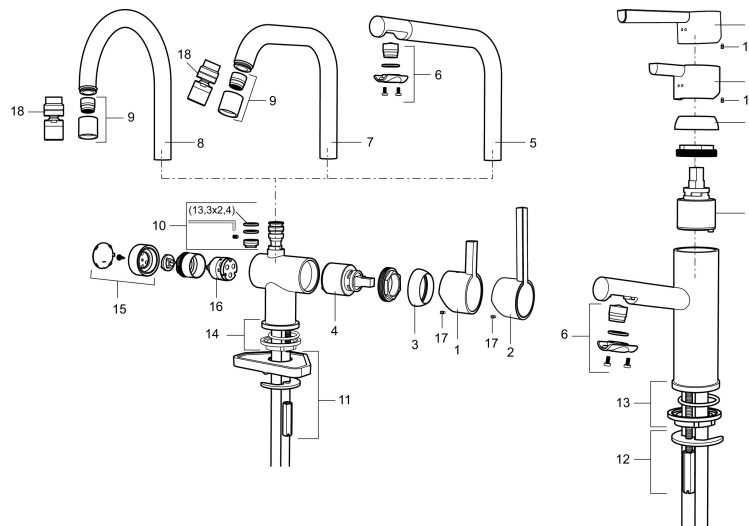

Artikel-Nr.: 707160.0011 Flow 3 bar: 4,6 l/m

Ausführung: Chrom/Schwarz

- Mit Push-down Ablaufventil
- ESS (Energie-Spar-System)
- Mit keramikkichtung
- Einstellbare Mengen- und Temperaturbegrenzung
- Flexible Anschlusschläuche Soft-PEX®
- Lochdurchmesser Ø32-35 mm

Uniqe characteristics

Backflow protection unit type

PRODUCT DESCRIPTION

Mora Rexx B5 Waschtisch- Einhebelmischer

Skandinavisches Design in seiner reinsten Form.
Bestehend schlicht, bestechend schön. Kein
überflüssiges Detail trübt die pure Eleganz und die hohe
Funktionalität der Serie Mora Rexx.

Artikel-Nr.: 707160.0011

Ersatzteilliste

NO.	ART.NR	AUSFÜHRUNG
	209560.AC	Gummidichtung für Soft-PEX® rohre 3/8", 10-er Pack
1	209500.AE	Hebel, chrom
1	209500.0011AE	Hebel, chrom/schwarz
2	409337	Care Heel
3	209501.AE	Mutter, chrom
4	209493.AE	Keramikkartusche, ESS
4	708301.AE	Keramikkartusche
5	209506.AE	L-Auslauf, chrom
5	209506.0011AE	L-Auslauf, chrom/schwarz
6	209502.AE	Strahlregler für Auslauf 209506, 7,6 l/min von 200–600 kPa, chrom
6	209502.0011AE	Strahlregler für Auslauf 209506, 7,6 l/min von 200–600 kPa, chrom/schwarz
7	209508.AE	J-Auslauf, chrom
8	209507.AE	C-Auslauf, chrom
9	209503.AE	Strahlregler M18 innen, 7,6 l/min von 200–600 kPa, chrom
10	209520.AE	Dichtungssatz
11	708779.AE	Befestigung komplett

NO.	ART.NR	AUSFÜHRUNG
12	209518.AE	Schnellbefestigung Waschtisch
13	209562.AE	Fuß verchromt mit Führungsring, Waschtisch
14	209563.AE	Fuß verchromt mit Führungsring, Spültisch
15	209505.AE	Handrad für Anschluss Geschirrspüler, chrom
16	209504.AE	Einsatz Geräteanschlussventil, inkl. Werkzeug
17	459013	Verschlusschraube M4x5
18	409480.AE	Strahlregler mit Kugelgelenk M18 innen, 7–9 l/min von 300 kPa