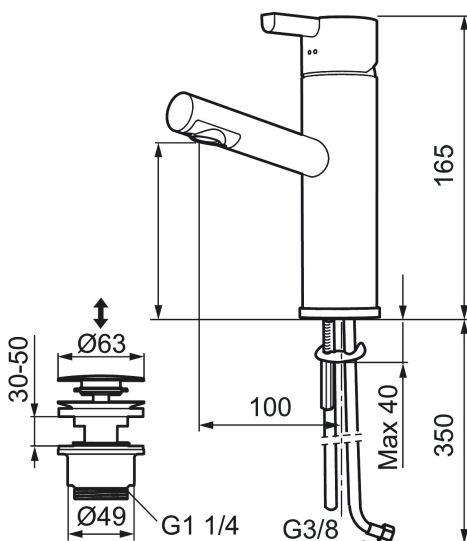

Artikel-Nr.: 707160.0011 Flow 3 bar: 4,6 l/m

Ausführung: Chrom/Schwarz

- Mit Push-down Ablaufventil
- ESS (Energie-Spar-System)
- Mit keramikkichtung
- Einstellbare Mengen- und Temperaturbegrenzung
- Flexible Anschlusschläuche Soft-PEX®
- Lochdurchmesser Ø32-35 mm

Uniqe characteristics

Backflow protection unit type

PRODUCT DESCRIPTION

Mora Rexx B5 Waschtisch- Einhebelmischer

Skandinavisches Design in seiner reinsten Form.
Bestehend schlicht, bestechend schön. Kein
überflüssiges Detail trübt die pure Eleganz und die hohe
Funktionalität der Serie Mora Rexx.

Artikel-Nr.: 707160.0011

Ersatzteilliste

NO.	ART.NR	AUSFÜHRUNG
	209560.AC	Gummidichtung für Soft-PEX® rohre 3/8", 10-er Pack
1	209500.AE	Hebel, chrom
1	209500.0011AE	Hebel, chrom/schwarz
2	409337	Care Heel
3	209501.AE	Mutter, chrom
4	209493.AE	Keramikkartusche, ESS
4	708301.AE	Keramikkartusche
5	209506.AE	L-Auslauf, chrom
5	209506.0011AE	L-Auslauf, chrom/schwarz
6	209502.AE	Strahlregler für Auslauf 209506, 7,6 l/min von 200–600 kPa, chrom
6	209502.0011AE	Strahlregler für Auslauf 209506, 7,6 l/min von 200–600 kPa, chrom/schwarz
7	209508.AE	J-Auslauf, chrom
8	209507.AE	C-Auslauf, chrom
9	209503.AE	Strahlregler M18 innen, 7,6 l/min von 200–600 kPa, chrom
10	209520.AE	Dichtungssatz
11	708779.AE	Befestigung komplett

NO.	ART.NR	AUSFÜHRUNG
12	209518.AE	Schnellbefestigung Waschtisch
13	209562.AE	Fuß verchromt mit Führungsring, Waschtisch
14	209563.AE	Fuß verchromt mit Führungsring, Spültisch
15	209505.AE	Handrad für Anschluss Geschirrspüler, chrom
16	209504.AE	Einsatz Geräteanschlussventil, inkl. Werkzeug
17	459013	Verschlusschraube M4x5
18	409480.AE	Strahlregler mit Kugelgelenk M18 innen, 7–9 l/min von 300 kPa