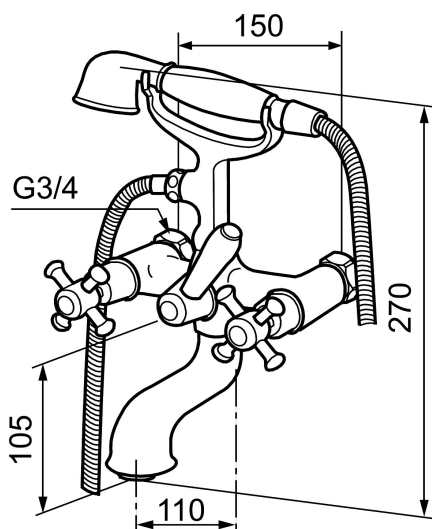

## MORA CLASSIC badkarsblandare

Mora Classic är en exklusiv serie vattenkranar som tar tillvara de gamla designidealen med de runda och kraftiga formerna. Alla delar är tillverkade i metall, med sann Morakvalitet. Mora Classic badkarsblandare ger dig, förutom komfort och trygghet, detaljen som skapar helheten i ditt badrum. Keramisk tätning är standard. Modern teknik i klassisk tappning när den är som bäst.

Art.nr: 700624.0065 RSK: 8113403

Utförande: Krom/guld, 150 c/c

- Med slang och handdusch
- G3/4 anslutning mot vägg
- Piputsprång från vägg 170 mm
- Med vridomkastare