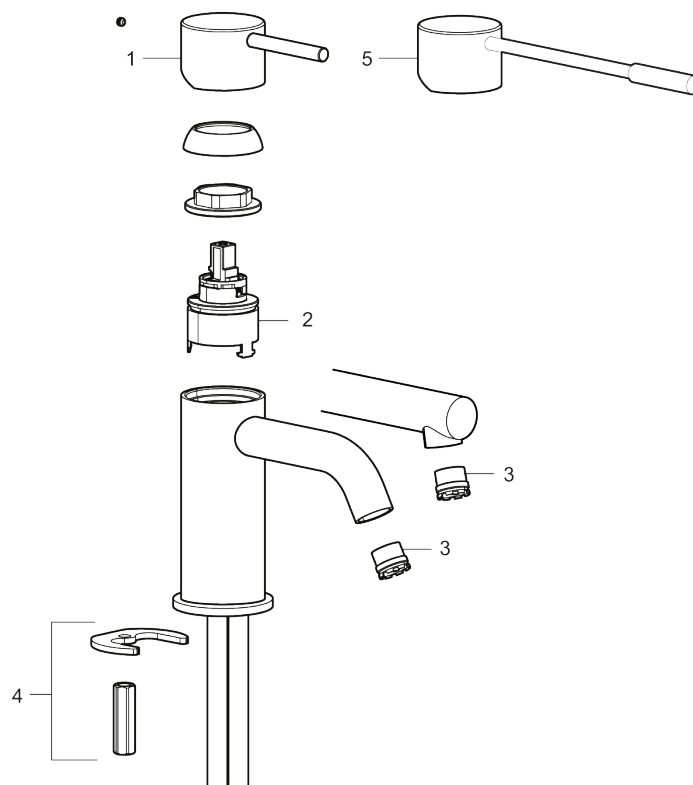

273021.60CA

VVS:

701491285

Flow 3 bar: 4,5

l/m

Beskrivelse: Poleret messing PVD

- Til håndvask.
- 180 mm fremspring.
- Keramisk tætning.
- Indbygget temperatur- og flowbegrænser.
- Flexible tilslutningsslanger.
- Hulmål Ø34-37 mm.

PRODUKTBESKRIVELSE

MORA INXX II soft, high

INXX II håndvaskarmatur findes i tre forskellige højder, hvor high er et højt armatur, der er tilpasset vaskefade. I den moderne, holdbare overflader poleret messing og håndvaskarmaturets stilrene form højner INXX II soft badeværelsets standard og giver en følelse af kvalitet og elegance. Armaturet er testet og godkendt ud fra det gældende bygningsreglement og er energieffektivt, hvilket indebærer, at det giver et lavere vand- og energiforbrug uden at gå på kompromis med komforten. Bundventilen fås som tilbehør i samme overflader.

VVS: 701491285

273021.60CA

Reservedelsliste

NR.	ART.NO	VVS	BESKRIVELSE
1	409701.AE		Greb, komplet, krom
1	409701.12AE		Greb, komplet, matsort
1	409701.22AE		Greb, komplet, mathvid

NR.	ART.NO	WS	BESKRIVELSE
1	409701.44AE		Greb, komplet, matgrå
1	409701.60AE		Greb, komplet, poleret messing PVD
1	409701.62AE		Greb, komplet, børstet messing PVD
2	409703.AE		Keramisk indstats
3	409706.AE		Strålsamler M16,5 udv., 5 l/min ved 2–6 bar
4	209518.AE	745148620	Monteringssæt til håndvaskarmatur
5	409708.AE	745146404	Handicapvenligt greb, L=172, krom
5	409708.12AE	745146411	Handicapvenligt greb, L=172, matsort
5	409708.22AE	745146410	Handicapvenligt greb, L=172, mathvid
5	409708.44AE	745146412	Handicapvenligt greb, L=172, matgrå
5	409708.60AE	745146485	Handicapvenligt greb, L=172, poleret messing PVD
5	409708.62AE	745146487	Handicapvenligt greb, L=172, børstet messing PVD