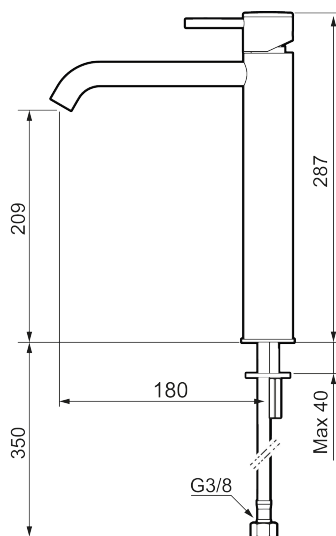

Unikke egenskaber

Tilbageløbssikring

MORA INXX II soft, high

INXX II håndvaskarmatur findes i tre forskellige højder, hvor high er et højt armatur, der er tilpasset vaskefade. I den moderne, holdbare overflader poleret messing og håndvaskarmaturets stilrene form højner INXX II soft badeværelsets standard og giver en følelse af kvalitet og elegance. Armaturet er testet og godkendt ud fra det gældende bygningsreglement og er energieffektivt, hvilket indebærer, at det giver et lavere vand- og energiforbrug uden at gå på kompromis med komforten. Bundventilen fås som tilbehør i samme overflader.

273021.60CA

VVS:

701491285

Flow 3 bar: 4,5

l/m

Beskrivelse: Poleret messing PVD

- Til håndvask.
- 180 mm fremspring.
- Keramisk tætning.
- Indbygget temperatur- og flowbegrænser.
- Flexible tilslutningsslanger.
- Hulmål Ø34-37 mm.

PRODUKTBESKRIVELSE

MORA INXX II soft, high

INXX II håndvaskarmatur findes i tre forskellige højder, hvor high er et højt armatur, der er tilpasset vaskefade. I den moderne, holdbare overflader poleret messing og håndvaskarmaturets stilrene form højner INXX II soft badeværelsets standard og giver en følelse af kvalitet og elegance. Armaturet er testet og godkendt ud fra det gældende bygningsreglement og er energieffektivt, hvilket indebærer, at det giver et lavere vand- og energiforbrug uden at gå på kompromis med komforten. Bundventilen fås som tilbehør i samme overflader.