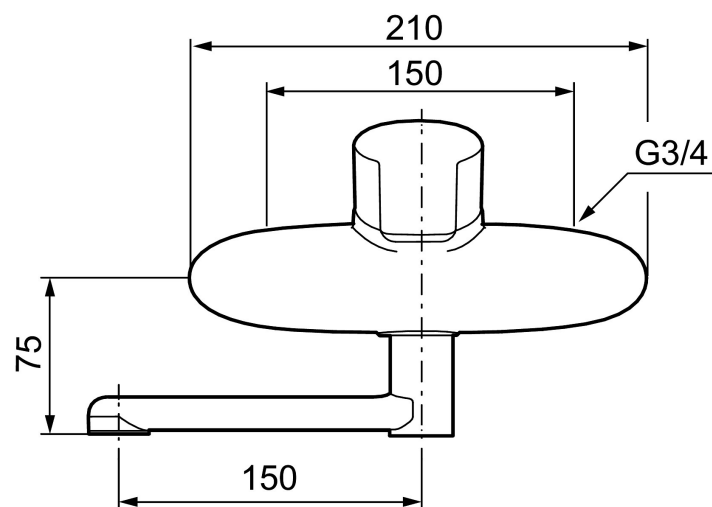

MORA CERA W5 ettgreps veggbatteri

Art.no.: 253151 NRF-nummer: 4290194

Utførende: Krom

- Mykstengende
- ESS (Energisparesystem)
- Vannmengdebegrenser og temperatursperre
- Mora Eco vannbesparende strålesamler
- 7 l/min ved 2-6 bar

Unike funksjoner

Tilbakeslagssikring