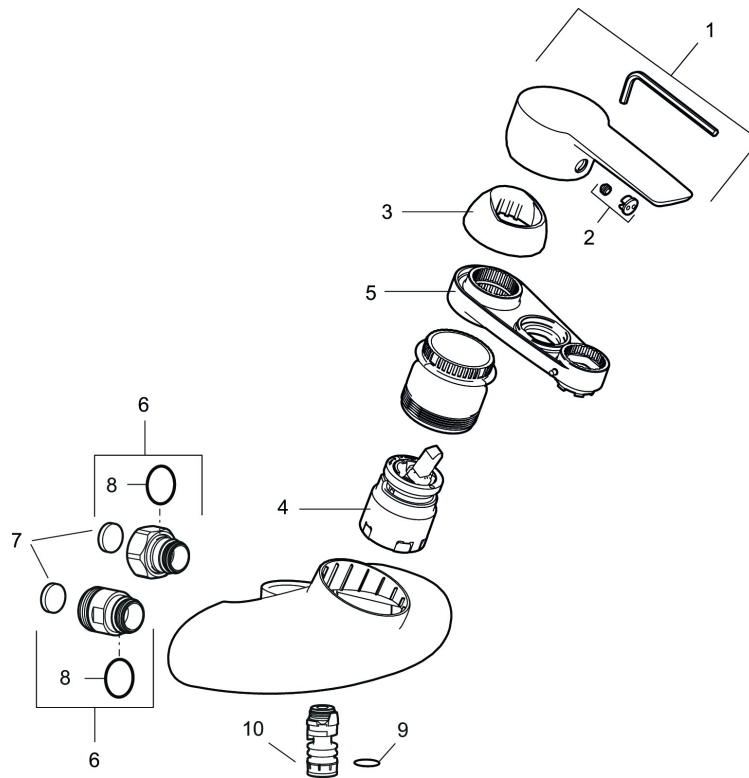

## MORA CERA W5 ettgreps veggbatteri

Art.no.: 253151 NRF-nummer: 4290194

Utførende: Krom

- Mykstengende
- ESS (Energisparesystem)
- Vannmengdebegrenser og temperatursperre
- Mora Eco vannbesparende strålesamler
- 7 l/min ved 2-6 bar

## Reservedelsliste

NR.	ART. NO.	NRF-NUMMER	BESKRIVELSE
1	409600.AE		Spak, komplett
2	409392.AE	4294123	Merkeplugg og skrue
3	409410.AE		Dekkhylse
4	S600273		Innsats kaldstart med serviceverktøy (grønn ring)
5	891096.AE	4294142	Serviceverktøy
6	409360.AA		Tilslutningsmutter komplett (150 c/c)
6	409361.AE		Tilslutningsmutter komplett (160 c/c)
7	409359.AA	4294139	Filtersats f/anslutning
8	129131.AE		O-ring (18,1 x 1,6), 2 stk
9	708843.AE		O-ring (15,54 x 2,62), 2 stk
10	109020.AE		Tutnippel M18x1