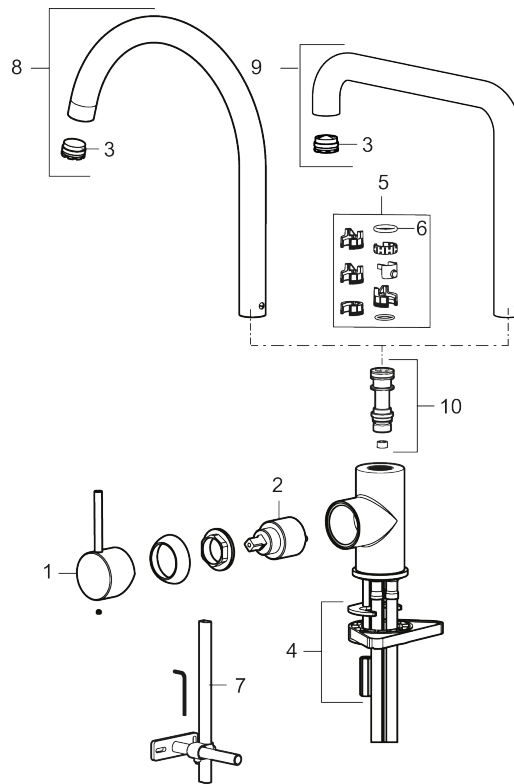

PRODUKTBESKRIVNING

INXX II soft köksblandare

Med en tålig mattsvart nyans och kökskranens mjuka formspråk bidrar INXX II soft till ett lyxigt och elegant kök. Blandaren är testad och godkänd utifrån de byggregler som finns och är energieffektiv, vilket innebär att den ger en lägre vatten- och energiförbrukning utan att ge avkall på komforten.

Om serien

INXX II är en elegant och tidlös serie i en palett av noga utvalda nyanser. Kombinationen av hög kvalitet, sober design och skön komfort gör den till den ultimata serien.

Art.nr: 272101.12CA

RSK: 8311261

Reservdelslista

NR.	ART.NR	RSK	BESKRIVNING
1	409700.AE	8394069	Spak, komplett, krom
1	409700.12AE	8394070	Spak, komplett, mattsvart
1	409700.22AE	8394071	Spak, komplett, mattvit
1	409700.44AE	8394072	Spak, komplett, mattgrå
1	409700.60AE	8394073	Spak, komplett, polerad mässing PVD
1	409700.62AE	8394074	Spak, komplett, borstad mässing PVD
1	409700.76AE	8394075	Spak, komplett, borstad nickel