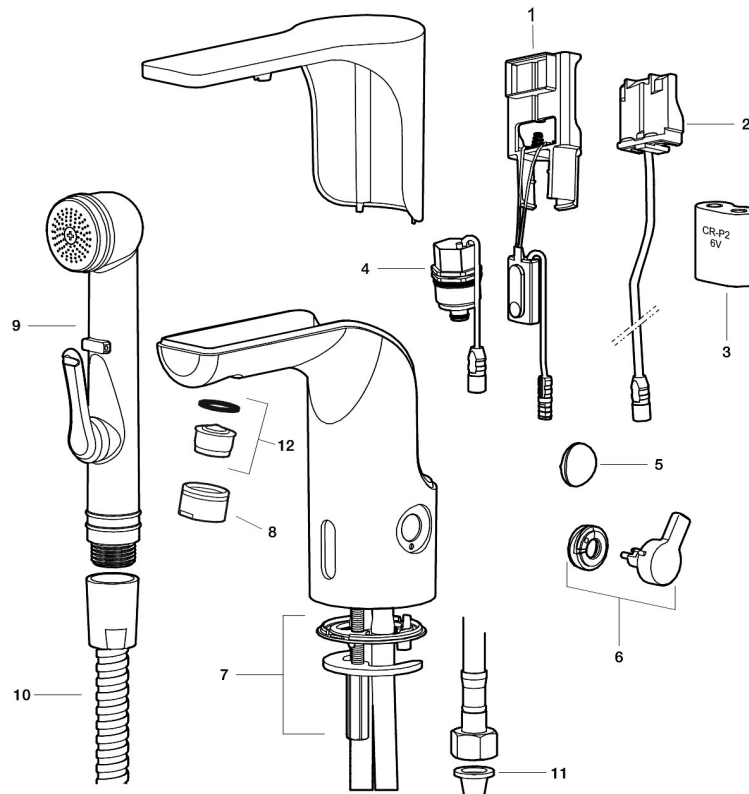

PRODUKTBESKRIVNING

MORA MMIX tronic servantbatteri, batteridrift

Sensorstyrte blandebatterier er vi vant til på offentlige miljøer, men blir nå mer og mer vanlig i private hjem. Mora MMIX Tronic er en ny generasjon svensk-utviklede berøringsfrie kraner med all teknikken integrert i batterihuset. Foruten å være svært enkel å bruke og sparer både vann og energi, så gjør den automatiske kalibreringen av sensoren det like enkelt å installere som en vanlig servantkran. Temperaturen stilles enkelt på spaken på siden av batterikroppen som er godt synlig, som også går å sperre mot maks varmtvannstemperatur som en skollingsbeskyttelse, eller helt fjerne når du ønsker en forhåndsinnstilt temperatur. For å hindre stillestående vann som kan årsake veksten av bakterier i vannledningene finnes en programmerbar funksjon.

Art.no.: 720080.14

NRF-nummer: 4290085

Reservedelsliste

NR.	ART. NO.	NRF-NUMMER	BESKRIVELSE
1	729450.ae	4294007	Elektronikkenhet til batteri/nettdrift
1	729452.AE	4294009	Elektronikkenhet for sentralstyring
2	S600131	4304789	AC adapter
3	S600135	4304795	Batteri 6V
4	729455.AE	4294006	Magnetventil