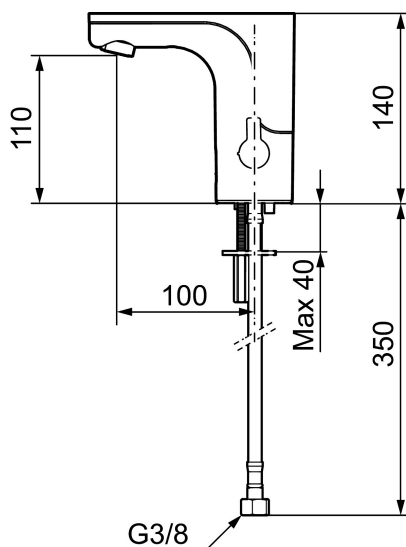

MORA MMIX tronic servantbatteri, batteridrift

Sensorstyrte blandebatterier er vi vant til på offentlige miljøer, men blir nå mer og mer vanlig i private hjem. Mora MMIX Tronic er en ny generasjon svensk-utviklede berøringsfrie kraner med all teknikken integrert i batterihuset. Foruten å være svært enkel å bruke og sparer både vann og energi, så gjør den automatiske kalibreringen av sensoren det like enkelt å installere som en vanlig servantkran. Temperaturen stilles enkelt på spaken på siden av batterikroppen som er godt synlig, som også går å sperre mot maks varmtvannstemperatur som en skollingsbeskyttelse, eller helt fjerne når du ønsker en forhåndsinnstilt temperatur. For å hindre stillestående vann som kan årsake veksten av bakterier i vannledningene finnes en programmerbar funksjon.

Art.no.: 720080.14 **NRF-nummer:** 4290085 **Flow 3 bar:** 5,0 l/m

Utførende: Polert kobber PVD, batteridrift (inkl. batteri 6V), 5 l/min ved 2–6 bar

- Mykstengende
- Med temperaturspak, batteridrift (inkl. batteri 6V)
- Vandalsikker i metall, også kåpen
- Mora Eco konstantvannmengde
- Tappetidbegrensning hindrer oversvømming
- Tappefunksjon 30 sek. via sensor
- Avstengning av vannmengde i 60 sek. via sensor (anvendes f. eks. ved rengjøring)
- Lavt strømforbruk - lang livslengde
- Kan gjennomspyles med hettvann for legionella sanering
- IP klasse sensor, IP67
- Miljøvennlig materiale, Lead Free (blyfri) og nikkelfri
- Med tilbakeslagsventiler etter standard EN 1717

Installasjon:

- Enkel installasjon og service
- Avtagbart temperaturspak som kan erstattes med et medfølgende lokk