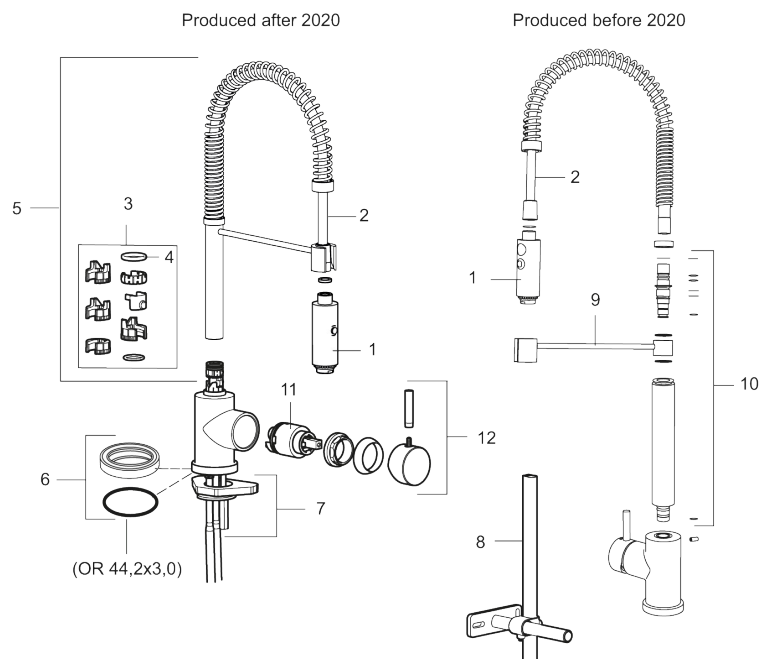

Art.no.: 702845 NRF-nummer: 4290232 Flow 3 bar: 12,5 l/m
Utførende: Krom

Unike funksjoner

- Vannmengdebegrenser og temperatursperre
- Svingbar tut sperre 60°, 85°, 110° eller 360°
- 2-strålig ,konsentrert strålebilde og hånddusj
- Med tilbakeslagsventil etter standard EN 1717
- For hull i benk Ø34-37 mm

Tilbakeslagssikring

PRODUKTBESKRIVNING

MORA IZZY miniprofi kjøkkenbatteri

Kjøkkenbatteriet for krevende hjemmeproffer. Mora Izzy Miniprofi bringer det profesjonelle storkjøkkenets fordeler inn i ditt private hjemmekjøkken og gir det en spennende brytning mot det tradisjonelle. Munnstykket kan varieres mellom ulike strålemønstre, konsentrert stråle eller dusj. Kjøkkenarbeidet blir enklere, mer effektivt, renere og med ESS, mer miljøvennlig.

Art.no.: 702845

NRF-nummer: 4290232

Reservedelsliste

NR.	ART. NO.	NRF-NUMMER	BESKRIVELSE
1	409331.AE	4294314	Hånddusj
2	409330.AE	4294313	Slange
3	209565.AE		Låsesett for tut
4	708843.AE		O-ring (15,54 x 2,62), 2 stk
5	S600056		Komplett overbygg med hånddusj
6	708578.AE		Fot, komplett, krom
7	708779.AE	4294312	Festedetaljer, kjøkkenbatteri
8	409340.AE		Stabiliseringssats
9	409335.AE		Arm + skrue, krom
10	409336.AE	4294315	O-ringssats for arm
11	708498.AE	4296454	Innsats
12	708995.AE		Spak, komplett, krom