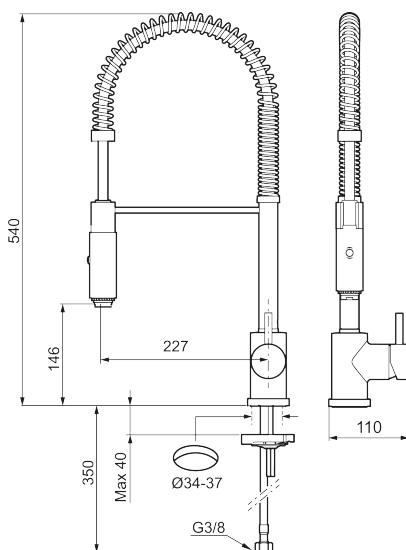

MORA IZZY miniprofi kjøkkenbatteri

Kjøkkenbatteriet for krevende hjemmeproffer. Mora Izzy Miniprofi bringer det profesjonelle storkjøkkenets fordeler inn i ditt private hjemmekjøkken og gir det en spennende brytning mot det tradisjonelle. Munnstykket kan varieres mellom ulike strålemønstre, konsentrert stråle eller dusj. Kjøkkenarbeidet blir enklere, mer effektivt, renere og med ESS, mer miljøvennlig.

Art.no.: 702845 NRF-nummer: 4290232 Flow 3 bar: 12,5 l/m
Utførende: Krom

Unike funksjoner

- Vannmengdebegrenser og temperatursperre
- Svingbar tut sperre 60°, 85°, 110° eller 360°
- 2-strålig ,konsentrert strålebilde og hånddusj
- Med tilbakeslagsventil etter standard EN 1717
- For hull i benk Ø34-37 mm

Tilbakeslagssikring

PRODUKTBESKRIVNING

MORA IZZY miniprofi kjøkkenbatteri

Kjøkkenbatteriet for krevende hjemmeproffer. Mora Izzy Miniprofi bringer det profesjonelle storkjøkkenets fordeler inn i ditt private hjemmekjøkken og gir det en spennende brytning mot det tradisjonelle. Munnstykket kan varieres mellom ulike strålemønstre, konsentrert stråle eller dusj. Kjøkkenarbeidet blir enklere, mer effektivt, renere og med ESS, mer miljøvennlig.

Art.no.: 702845

NRF-nummer: 4290232

Reservedelsliste

NR.	ART. NO.	NRF-NUMMER	BESKRIVELSE
1	409331.AE	4294314	Hånddusj
2	409330.AE	4294313	Slange
3	209565.AE		Låsesett for tut
4	708843.AE		O-ring (15,54 x 2,62), 2 stk
5	S600056		Komplett overbygg med hånddusj
6	708578.AE		Fot, komplett, krom
7	708779.AE	4294312	Festedetaljer, kjøkkenbatteri
8	409340.AE		Stabiliseringssats
9	409335.AE		Arm + skrue, krom
10	409336.AE	4294315	O-ringssats for arm
11	708498.AE	4296454	Innsats
12	708995.AE		Spak, komplett, krom