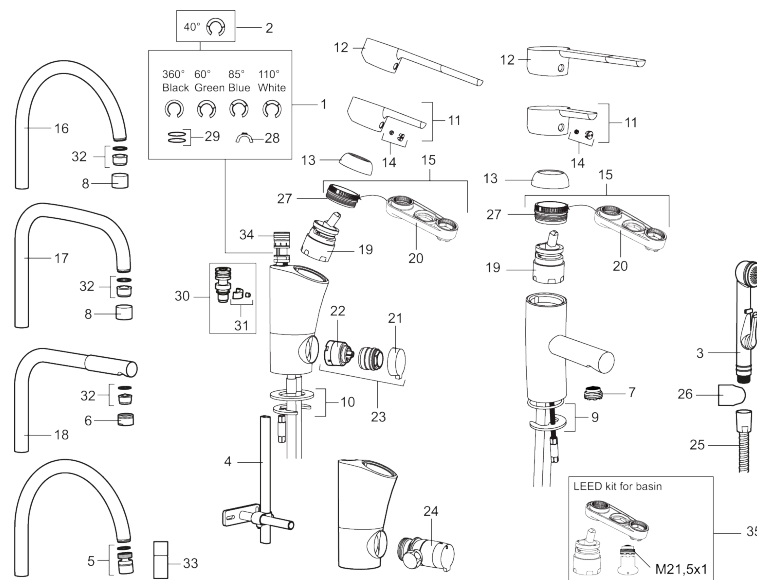

MORA MMIX K5 Spültisch- Einhebelmischer

Die Armaturenserie Mora MMix verbindet attraktives skandinavisches Design mit anspruchsvollster Mora-Technologie.

Ihr Leistungsspektrum ist einzigartig: Sie spart Wasser und Energie, verhindert die Entstehung von Druckstößen im Trinkwassernetz und bietet aufgrund ihrer besonderen Kartuschen-Technologie eine besondere Leichtgängigkeit und eine lange Lebensdauer.

Die Variante mit integriertem Absperrventil ermöglicht den Anschluss von Geschirrspülmaschine, Waschmaschine oder ähnlichen Geräten. Damit wird die sichere und komfortable Absperrung des Wasserzulaufs für diese Geräte möglich.

: 732151.CA

1	S600299	Dichtungs- und Begrenzungssatz
2	209543.AE	Sperre 40°
3	S600206	Selbstschliessende Handbrause, chrom
4	S600308	Stabilisierungssatz
5	S600314	Strahlregler mit Kugelgelenk M22 innen, 7–9 l/min von 300 kPa
6	131415.AE	Gehäuse M24 außen, 15 mm, Chrom
7	S600312	Strahlregler M21,5 außen, 7–9 l/min von 300 kPa
7	409385.AE	Strahlregler M21,5 außen, 5 l/min von 200–600 kPa
7	S600228	Strahlregler M21,5 außen, 3 l/min von 200–600 kPa
8	131410.AE	Gehäuse M22 innen
9	S600160	Befestigung, Waschtischarm.