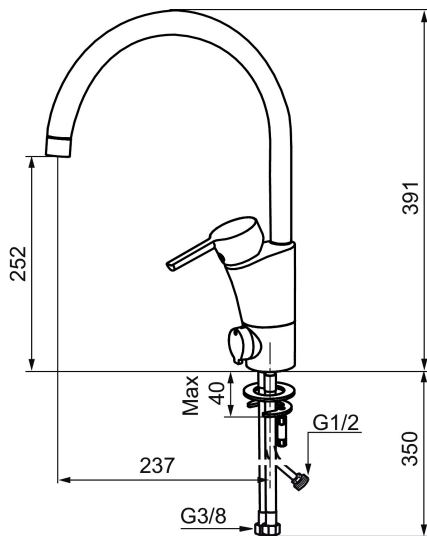

## MORA MMIX K5 Spültisch-Einhebelmischer

Die Armaturenserie Mora MMix verbindet attraktives skandinavisches Design mit anspruchsvollster Mora-Technologie.

Ihr Leistungsspektrum ist einzigartig: Sie spart Wasser und Energie, verhindert die Entstehung von Druckstößen im Trinkwassernetz und bietet aufgrund ihrer besonderen Kartuschen-Technologie eine besondere Leichtgängigkeit und eine lange Lebensdauer.

Die Variante mit integriertem Absperrventil ermöglicht den Anschluss von Geschirrspülmaschine, Waschmaschine oder ähnlichen Geräten. Damit wird die sichere und komfortable Absperrung des Wasserzulaufs für diese Geräte möglich.

: 732151.CA Flow 3 bar: 8,1 l/m

**Ausführung:** Chrom, (Konstante Durchflussmenge bei 200-600 kPa)

- Mit Geräteanschlussventil (Umstellung warm/kalt möglich)
- ESS (Energie-Spar-System)
- Mit Soft Closing zur Vermeidung von Druckstößen
- Einstellbare Mengen- und Temperaturbegrenzung
- Flexible Anschlussschläuche Soft-PEX®
- Schwenkbarer Auslauf, Schwenkbegrenzung 60°, 85°, 110° oder 360°
- Lead Free (Bleifrei gem. Trinkwasserverordnung)
- Lochdurchmesser Ø32-37 mm