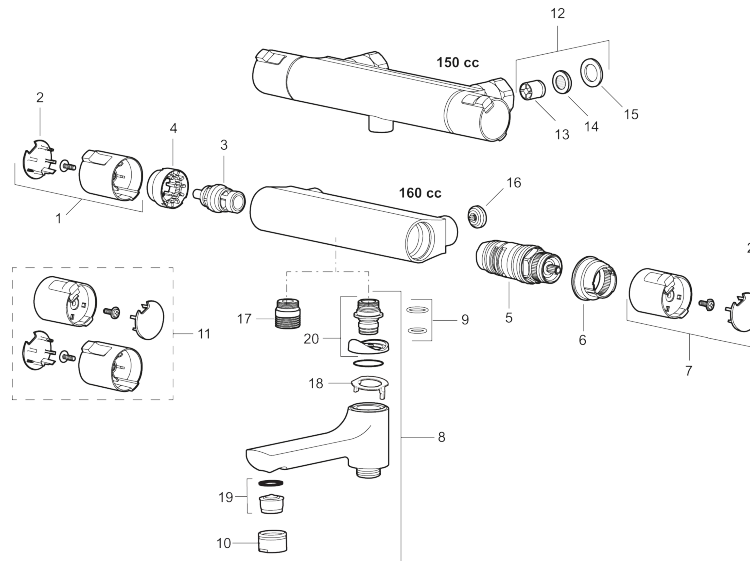

Unika egenskaper

CERA shower kit

Art.nr: 241700 RSK: 8344207

Utförande: Krom, 150 c/c

Består av:

Mora Cera Duschblandare (art.nr. 241100):

- Säkerhetsspärr 38° och 42°
- Eco-stopp
- Återströmningsskydd enligt EU-standard SS-EN 1717
- Extra greppvänliga vred, godkänd av reumatikerförbundet

Mora Cera Duschanordning (art.nr. 130316):

- Metallomspunnen slang 1750 mm, PVC- och BPA-fri innerslang
- Med tvålköpp
- Med variabelt c/c-mått för befintliga skruvhål
- Med antikalksystem "Easy-Clean"
- Valbar anslutning med/utan luftinblandning
- Luftinblandning ger komfortflöde vid 6 l/min, maxflöde 10 l/min
- Energieffektivt duschpaket med forcerbart Eco-stop

PRODUKTBSKRIVNING
CERA shower kit
Art.nr: 241700

RSK: 8344207

Reservdelslista

NR.	ART.NR	RSK	BESKRIVNING
1	409653.AA	8345188	Mängdvred, komplett, krom, butiksförpackad
2	409658.AA	8345190	Täcklock, krom, butiksförpackad
3	S600274	8397028	Keramiskt överstycke G1/2
4	708079.AE		Eco, stoppring, avstängning
5	708764.AE	8345114	Termostatinsats
6	209556.AE	8345184	Stoppring, temperatur
7	409654.AA	8345189	Temperaturvred, komplett, krom, butiksförpackad
8	409656	8344876	Utloppspip för ombyggnad av duschblandare
9	209519.AE	8938340	O-ringar
10	131415.AE	8281512	Hylsa M24 utv., 15 mm, krom
11	409650.AA	8345187	Mängd- och temperaturvred, komplett, krom, butiksförpackad
12	708338.AE		Backventil (2 st), 150 c/c
13	139465.AE	8186872	Patronbackventil, 150 c/c
14	708080.AE		Silhållare, 150 c/c
15	709339.AE	8938274	Packning 24/15x2, 2-pack
16	129380.AE	8345651	Backventil (2 st), 160 c/c
17	409659.AE	8187025	Utloppsnippel M18x1xG1/2
18	38521000	8295345	Spärring
19	139783.AE	8281546	Strålsamlarinsats, 20–24 l/min vid 3 bar

NR.	ART.NR	RSK	BESKRIVNING
20	209494.AE	8314141	Nippel, till badkarsblandare