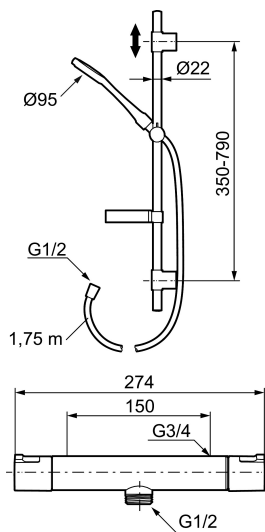

Unika egenskaper

CERA shower kit

Art.nr: 241700 RSK: 8344207

Utförande: Krom, 150 c/c

Består av:

Mora Cera Duschblandare (art.nr. 241100):

- Säkerhetsspärr 38° och 42°
- Eco-stopp
- Återströmningsskydd enligt EU-standard SS-EN 1717
- Extra greppvänliga vred, godkänd av reumatikerförbundet

Mora Cera Duschanordning (art.nr. 130316):

- Metallomspunnen slang 1750 mm, PVC- och BPA-fri innerslang
- Med tvålköpp
- Med variabelt c/c-mått för befintliga skruvhål
- Med antikalksystem "Easy-Clean"
- Valbar anslutning med/utan luftinblandning
- Luftinblandning ger komfortflöde vid 6 l/min, maxflöde 10 l/min
- Energieffektivt duschpaket med forcerbart Eco-stop

PRODUKTBSKRIVNING
CERA shower kit
Art.nr: 241700

RSK: 8344207

Reservdelslista

NR.	ART.NR	RSK	BESKRIVNING
1	409653.AA	8345188	Mängdvred, komplett, krom, butiksförpackad
2	409658.AA	8345190	Täcklock, krom, butiksförpackad
3	S600274	8397028	Keramiskt överstycke G1/2
4	708079.AE		Eco, stoppring, avstängning
5	708764.AE	8345114	Termostatinsats
6	209556.AE	8345184	Stoppring, temperatur
7	409654.AA	8345189	Temperaturvred, komplett, krom, butiksförpackad
8	409656	8344876	Utloppspip för ombyggnad av duschblandare
9	209519.AE	8938340	O-ringar
10	131415.AE	8281512	Hylsa M24 utv., 15 mm, krom
11	409650.AA	8345187	Mängd- och temperaturvred, komplett, krom, butiksförpackad
12	708338.AE		Backventil (2 st), 150 c/c
13	139465.AE	8186872	Patronbackventil, 150 c/c
14	708080.AE		Silhållare, 150 c/c
15	709339.AE	8938274	Packning 24/15x2, 2-pack
16	129380.AE	8345651	Backventil (2 st), 160 c/c
17	409659.AE	8187025	Utloppsnippel M18x1xG1/2
18	38521000	8295345	Spärring
19	139783.AE	8281546	Strålsamlarinsats, 20–24 l/min vid 3 bar

NR.	ART.NR	RSK	BESKRIVNING
20	209494.AE	8314141	Nippel, till badkarsblandare