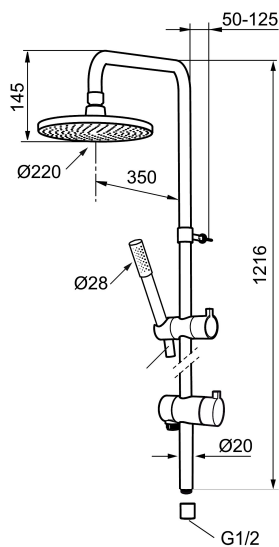

Ainutlaatuiset ominaisuudet

Mora Rexx Shower System S6 ylä- ja käsisuihkusetti

Mora Rexx on skandinaavista muotoilua ja toimivuutta parhaimmillaan. Tälle tuotesarjalle ovat ominaista minimalismi ja yksinkertaisuus. Sarjan innovatiivisuus on sen tarkkuudessa. Kun traditio ja käsityö lyövät kättä uusimpien valmistusmenetelmien ja innoittavan muotoilun kanssa, on tuloksena Mora Rexx. Tähän monikäyttöiseen suihkuun sisältyy suuri kattosuihku ja käytännöllinen käsisuihku. Niissä molemmissa on kalkinpoistojärjestelmä.

Tuote-nro: 130016 **LVI:** 6561056

Kuvaus: Kromattu

- Eco (energiaa ja vettä säästävä käsisuihku 9 l/min, kattosuihku 12 l/min)
- Easy-Clean -kalkinpoistojärjestelmä
- Vaihtimessa kolme asentoa: yläsuihku, käsisuihku, tyhjennys
- Vivun suunta voidaan valita vaihtimen asennuksen yhteydessä
- Suihkuputki lyhennettävissä
- Kromattu suihkuletku 1750 mm
- G1/2-liitäntä