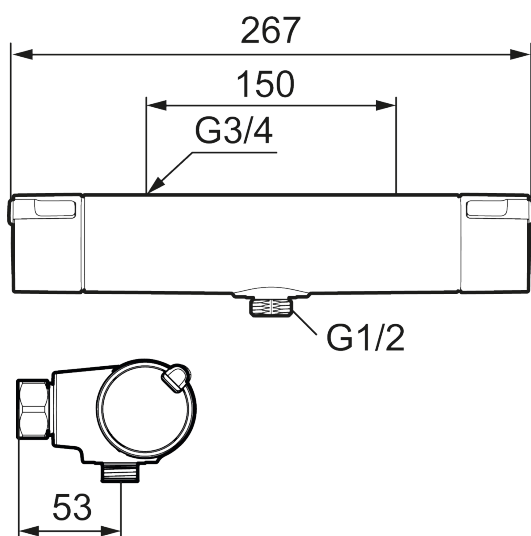

- Trykk- og termostatstyrt
- Sperreknapp v/38°C
- Sperreknapp mengde Eco
- Lead Free (blyfri)
- Med tilbakeslagsventiler etter standard EN 1717
- Lydklasse 1