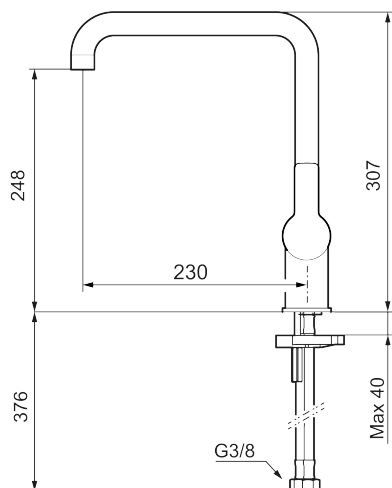

LYNX sharp köksblandare

Köksblandare med djärvt uttryck som tillför djup och närvaro i din inredning. Blandaren finns i mattsvart eller krom och är lika funktionell som den är estetiskt tilltalande.

Art.nr: 344051 RSK: 8312211 Flöde 3 bar: 6,0 l/min
Utförande: Krom

- Inbyggd, lätt omställbar flödesbegränsning och temperaturspär
- Flexibla anslutningsrör i metallomspunnen Soft PEX®, lekande G3/8
- Svängbar pip 60°, 85°, 110° eller 360°
- Lead Free (blyfri)
- Ljudklass 1
- Hålmått Ø34-37 mm