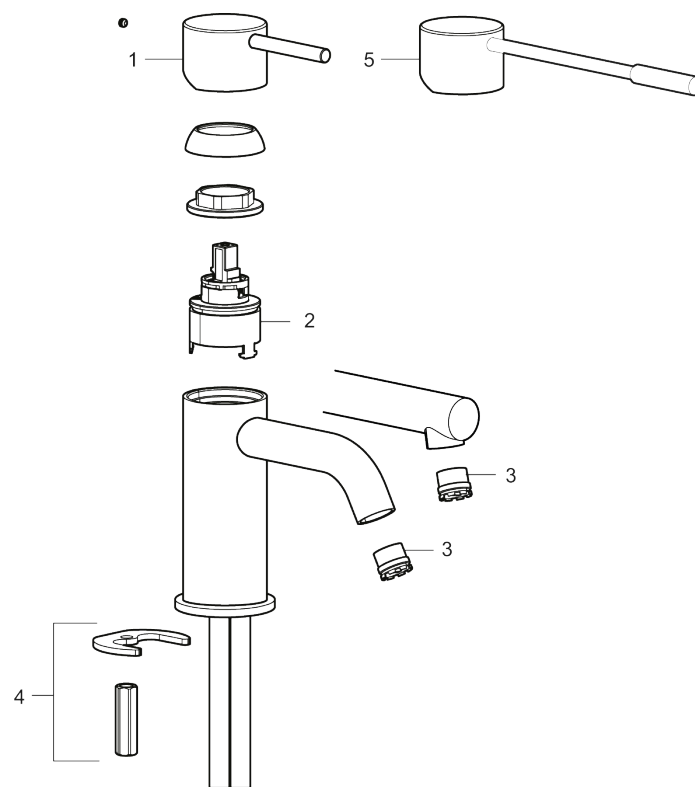

PRODUKTBESKRIVNING

MORA INXX II soft, medium
servantbatteri

INXX II servantkran finnes i tre ulike høyder der medium er en mellomhøy kran som passer til større håndfat. Med den elegante holdbare nyansen børstet messing og servantkranens stilrene form, øker INXX II soft baderommets komfort og gir en følelse av kvalitet og eleganse. Blandebatteriet er testet og godkjent ut fra gjeldende byggeregler og det er energieffektivt, noe som innebærer at man får et lavere vann- og energiforbruk uten å gi avkall på komforten. Bunnventil finnes som tilbehør i samme nyanse.

Om serien

INXX II er en elegant og tidløs serie i en palett av nøye utvalgte nyanser. Kombinasjonen av høy kvalitet, stilren design og herlig komfort gjør den til den ultimate serien.

Art.no.: 273011.62CA

NRF-nummer: 4290461

Reservedelsliste

NR.	ART. NO.	NRF-NUMMER	BESKRIVELSE
1	409701.AE	4295012	Spak, komplett, krom
1	409701.12AE	4295006	Spak, komplett, matt sort
1	409701.22AE	4295007	Spak, komplett, matt hvit
1	409701.44AE	4295008	Spak, komplett, matt grå