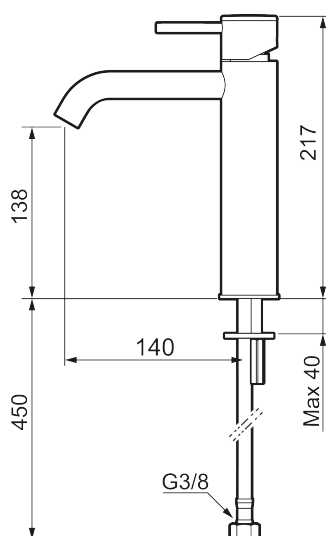

Unike funksjoner

Tilbakeslagssikring

MORA INXX II soft, medium servantbatteri

INXX II servantkran finnes i tre ulike høyder der medium er en mellomhøy kran som passer til større håndfat. Med den elegante holdbare nyansen børstet messing og servantkranens stilrene form, øker INXX II soft baderommets komfort og gir en følelse av kvalitet og eleganse. Blandebatteriet er testet og godkjent ut fra gjeldende byggeregler og det er energieffektivt, noe som innebærer at man får et lavere vann- og energiforbruk uten å gi avkall på komforten. Bunnventil finnes som tilbehør i samme nyanse.

- Vannmengdebegrenser og temperatursperre
- Fleksible Soft PEX®-rør med 3/8" mutter

PRODUKTBESKRIVNING

MORA INXX II soft, medium
servantbatteri

INXX II servantkran finnes i tre ulike høyder der medium er en mellomhøy kran som passer til større håndfat. Med den elegante holdbare nyansen børstet messing og servantkranens stilrene form, øker INXX II soft baderommets komfort og gir en følelse av kvalitet og eleganse. Blandebatteriet er testet og godkjent ut fra gjeldende byggeregler og det er energieffektivt, noe som innebærer at man får et lavere vann- og energiforbruk uten å gi avkall på komforten. Bunnventil finnes som tilbehør i samme nyanse.

NR.	ART. NO.	NRF-NUMMER	BESKRIVELSE
1	409701.60AE	4295009	Spak, komplett, polert messing PVD
1	409701.62AE	4295011	Spak, komplett, børstet messing PVD
2	409703.AE	4295014	Innsats
3	409706.AE	4295016	Strålesamler M16,5 utv., 5 l/min ved 2–6 bar
3	S600227		Strålesamler M16,5 utv., 3 l/min ved 2–6 bar
4	209518.AE	4294311	Festedetaljer, servantbatteri
5	409708.AE		Spak med ekstra lengde 172 mm, krom
5	409708.12AE		Spak med ekstra lengde 172 mm, matt sort
5	409708.22AE		Spak med ekstra lengde 172 mm, matt hvit
5	409708.44AE		Spak med ekstra lengde 172 mm, matt grå
5	409708.60AE		Spak med ekstra lengde 172 mm, polert messing PVD
5	409708.62AE		Spak med ekstra lengde 172 mm, børstet messing PVD