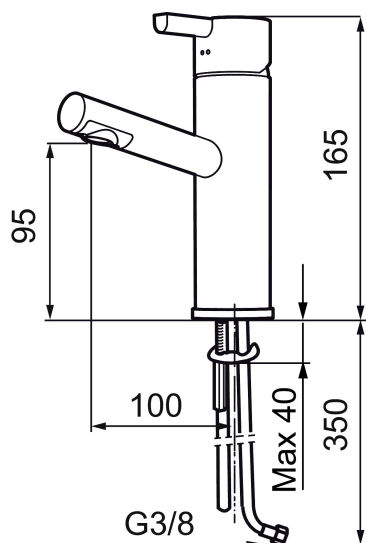

MORA REXX B5 tvättställsblandare

Mora REXX är essensen av skandinavisk design och funktionalitet. Serien är minimalistisk och med enkelheten i fokus. Dess precision är dess innovation. När tradition och hantverk samsas med moderna tillverkningsmetoder och inspirerande formgivning, blir resultatet Mora REXX. Här i form av en vacker tvättställsblandare med inbyggd smart funktionalitet.

Art.nr: 707150.0011 RSK: 8344423 Flöde 3 bar: 7,8 l/min
Utförande: Krom/svart

Unika egenskaper

Skyddsmodul

- ESS (energisparsystem)
- Keramisk tätning
- Omställbar flödesbegränsning och temperaturspär
- Flexibla anslutningsrör i metallomspunnen Soft PEX®
- Hålmått Ø32-37mm (Ø32-35 mm rekommenderas)