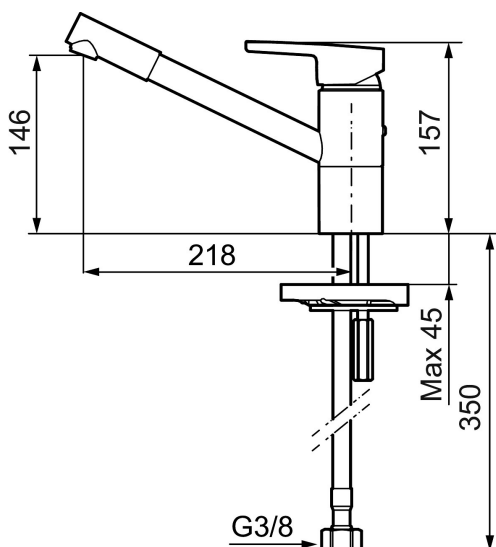

MORA MMIX K2 kjøkkenbatteri

Mora MMIX kombinerer en formfin og ergonomisk design med en energieffektiv innside. Designen preges av en kjælelt bølgende geometri og formidler en tidløs og sammenhengende stil i hele serien. Vårt unike miljøkonsept EcoSafe™ ligger til grunn for utviklingsarbeidet og bidrar til lavt energiforbruk og langsiktige miljøhensyn.

Art.no.: 732201 NRF-nummer: 4290185

Utførende: Krom

Unike funksjoner

Tilbakeslagssikring

- Mykstengende
- ESS (Energisparesystem)
- Vannmengdebegrenser og temperatursperre
- Mora Eco vannbesparende strålesamler
- Svingbar tut med sperre 110°
- Strålen er vridbar sideveis
- Fleksible Soft PEX®-rør med 3/8" mutter
- Godkjent av svenske reumatikerforbundet
- Lead Free (blyfri)
- For hull i benk Ø34-37 mm
- Turbo Jet: Fjærbelastet spak over halv mengde