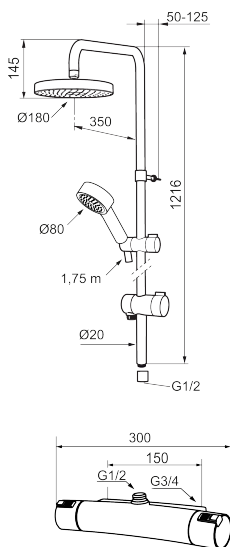

Mora MMIX Shower System Kit

Mora MMIX kombinerer flotte former og ergonomisk design med en energieffektiv inderside. Designet er præget af en kærligt bølgende geometri og formidler en tidløs og sammenhængende stil over hele serien. Vores enestående miljøkoncept EcoSafe™ danner grundlag for udviklingsarbejdet og bidrager til et lavt energiforbrug og langsigtede miljøsyn.

Artikel-nummer: 731302.0011 VVS: 722706804

Beskrivelse: Krom/sort

Består af:

Mora MMIX termostatarmatur (MA nr. 731150.0011)

- Unik tryk- og temperaturstyring.
- ½ op.
- Skoldningssikring v/38°C.
- Eco stop.
- Lead Free (blyfri)

Mora MMIX Shower System S5 (MA nr. 130313)

- Bruserhoved Ø180 mm med antikalsystem "Easy Clean".
- 1750 mm slange i metal med PVC og BPA fri slange indvendig.
- Slangen opfylder EN 1113.
- Omskifteren kan monteres med grebet i valgfri retning.
- Eco (Energi- og vandbesparende, håndbruser 9 l/min. tagbruser 12 l/min.)
- 350 mm fremspring.
- Bruserøret kan afkortes efter behov.