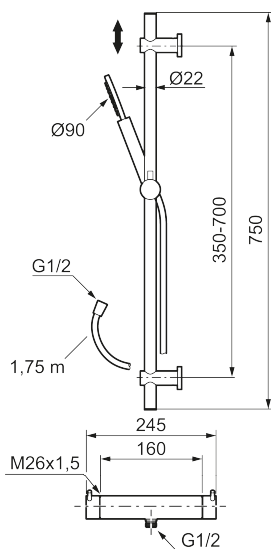

## MORA INXX II shower kit

Art.nr: 271600.LD6 RSK: 8283342 Flöde 3 bar: 6,0 l/min

Utförande: Krom, 160 c/c, LEED-anpassad

#### MORA INXX II duschanordning:

- Metallomspunnen slang 1750 mm, PVC- och BPA-fri innerslang
- Med variabelt c/c-mått för befintliga skruvhål
- Med antikalksystem "Easy-Clean"
- Konstantflöde 6 l/min vid 2–6 bar