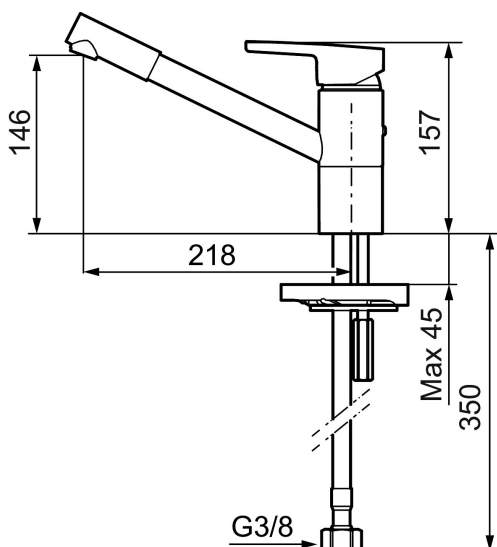

MORA MMIX K2 keukenmengkraan

Artikelnummer: 732201.TT

Omschrijving: Chrom, med Turbo Jet

- ESS (Energie Spaar Systeem)
- Soft closing principe met keramische afdichtingen
- Instelbare volumestroom en temperatuurbegrenzing
- Eco (Energie- en waterbesparende volumestroombegrenzer)
- Draaibare uitloop 110°
- Flexible aansluitslangen 3/8"
- Goedgekeurd door de Zweedse Reuma Vereniging
- Lead Free (loodvrije messing)
- Kraangat Ø34-37 mm

Unieke karaktereigenschappen

Type terugstroombeveiliging

PRODUCTOMSCHRIJVING

MORA MMIX K2 keukenmengkraan

Artikelnummer: 732201.TT

Onderdelen lijst

NR.	ARTIKELNR.	OMSCHRIJVING
1	409389.AE	Hendel, compleet
2	409392.AE	Kleurmarkering en schroef voor hendel
3	409391.AE	Afdekdop
4	891099.AE	Ringsleutel
5	409610.AE	Afsluitmoer voor patroon
6	409403.AE	Keramisch patroon, met servicegereedschap
6	409405.AE	Kermisch patroon, Turbo, met servicegereedschap
7	409611.AE	Schroef
8	409685	Draaibare uitloop met mousseur
9	131417.AE	Behuizing M24budr., 17mm
10	409612.AE	Afsluitringen (2 stuks)
11	409457.AE	Bevestiging, voor mengkraan zonder vaatwasseraansluiting
12	891096.AE	Servicegereedschap

NR.	ARTIKELNR.	OMSCHRIJVING
13	209558.AE	Begrenzer voor vaste en draaibare uitloop 30-90°
14	131398.AE	Inzet voor straalregelaar, 9-11 l/min van 300 kPa
15	409393.AE	Vergrendelingsmoer, met servicegereedschap
16	439060.AE	Moer