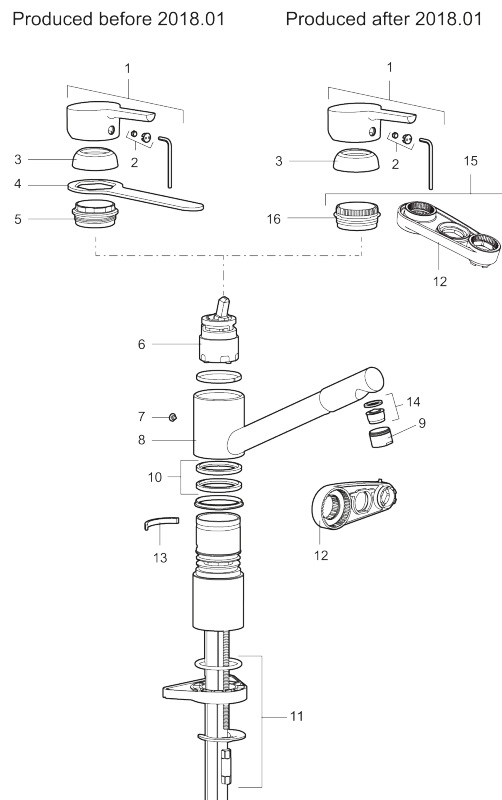

MORA MMIX K2 keukenmengkraan

Artikelnummer: 732201.TT

Omschrijving: Chrom, med Turbo Jet

- ESS (Energie Spaar Systeem)
- Soft closing principe met keramische afdichtingen
- Instelbare volumestroom en temperatuurbegrenzing
- Eco (Energie- en waterbesparende volumestroombegrenzer)
- Draaibare uitloop 110°
- Flexible aansluitslangen 3/8"
- Goedgekeurd door de Zweedse Reuma Vereniging
- Lead Free (loodvrije messing)
- Kraangat Ø34-37 mm

Unieke karaktereigenschappen

Type terugstroombeveiliging

PRODUCTOMSCHRIJVING

MORA MMIX K2 keukenmengkraan

Artikelnummer: 732201.TT

Onderdelen lijst

NR.	ARTIKELNR.	OMSCHRIJVING
1	409389.AE	Hendel, compleet
2	409392.AE	Kleurmarkering en schroef voor hendel
3	409391.AE	Afdekdop
4	891099.AE	Ringsleutel
5	409610.AE	Afsluitmoer voor patroon
6	409403.AE	Keramisch patroon, met servicegereedschap
6	409405.AE	Kermisch patroon, Turbo, met servicegereedschap
7	409611.AE	Schroef
8	409685	Draaibare uitloop met mousseur
9	131417.AE	Behuizing M24budr., 17mm
10	409612.AE	Afsluitringen (2 stuks)
11	409457.AE	Bevestiging, voor mengkraan zonder vaatwasseraansluiting
12	891096.AE	Servicegereedschap

NR.	ARTIKELNR.	OMSCHRIJVING
13	209558.AE	Begrenzer voor vaste en draaibare uitloop 30-90°
14	131398.AE	Inzet voor straalregelaar, 9-11 l/min van 300 kPa
15	409393.AE	Vergrendelingsmoer, met servicegereedschap
16	439060.AE	Moer