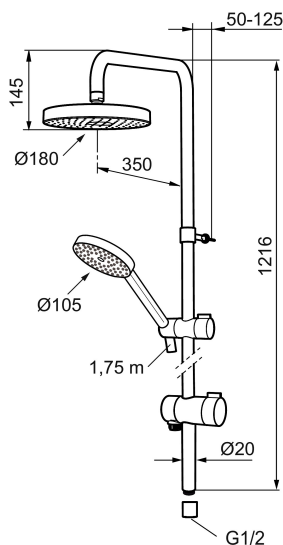

MORA MMIX S6 douchesysteem

Artikelnummer: 130315

Omschrijving: Chroom

- Omstel met keramische schijven
- Verchromde doucheslang 1750 mm, PVC- en BPA-vrije binnenslang
- Met anti-kalk systeem "Easy clean"
- Glijstang/Douchepijp is inkortbaar
- Aansluiting 1/2"
- Omstel met hendel wijzend naar de stromingsrichting
- Eco (energie- en waterbesparende handdouche 9 l/min, hoofddouche 12l/min)

Unieke karaktereigenschappen

PRODUCTOMSCHRIJVING

MORA MMIX S6 douchesysteem

Artikelnummer: 130315

Onderdelen lijst

NR.	ARTIKELNR.	OMSCHRIJVING
	139912.AE	Beugel 18, 20, 22 mm. voor zeepschaal 409416
1	209544	Vaste douchekop voor S5
1	209545	Vaste douchekop voor S6
2	130374	Handdouche voor S6
3	409418.AE	Handdouchehouder voor 20 mm glijstang
4	130363.AE	Glijstang voor 22 mm glijstangen
5	130361	Handdouche voor S5
6	139835.AE	Doucheslang 1750 mm
7	130365.AE	Doucheslang 1750 mm voor S6
8	409416	Zeepschaal voor 18, 20 en 22 mm glijstangen
9	409422	Omstel compleet
10	409430.AE	Omstel
11	409417.AA	Bovendeel
12	639173.AE	Dichting (2 stuks)
13	139906.AE	Bevestigingsclip voor glijstang
14	209549.AE	Aansluitstuk
15	209548.AE	Onderste deel glijstang
16	209550.AE	Bovenste deel glijstang

NR.	ARTIKELNR.	OMSCHRIJVING
17	409425.AE	Reparatieset voor Mora douchecombinatie
18	409443.AE	Knop voor omstelinrichting
19	209291.AE	Overgangsnippel G1/2 x M18x1
20	139812.AE	Schroef M5x20
21	309246.AE	O-ring (13,1 x 1,6)
22	609029.AE	O-ring (16,1 x 1,6)