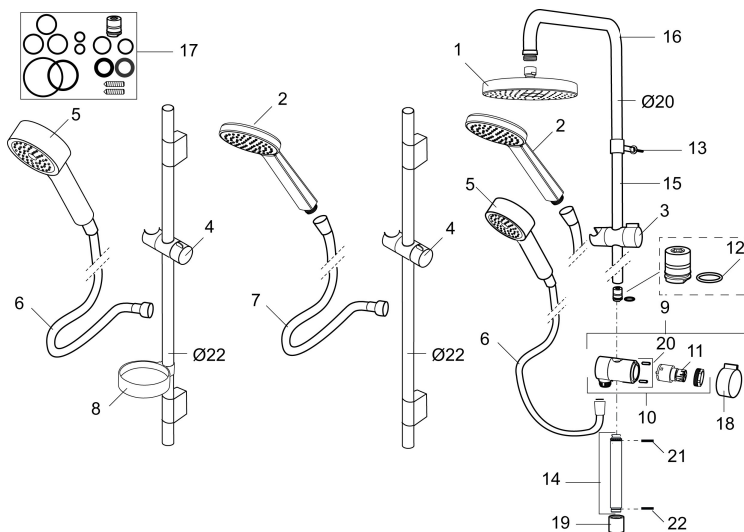

MORA MMIX S6 douchesysteem

Artikelnummer: 130315

Omschrijving: Chroom

- Omstel met keramische schijven
- Verchromde doucheslang 1750 mm, PVC- en BPA-vrije binnenslang
- Met anti-kalk systeem "Easy clean"
- Glijstang/Douchepijp is inkortbaar
- Aansluiting 1/2"
- Omstel met hendel wijzend naar de stromingsrichting
- Eco (energie- en waterbesparende handdouche 9 l/min, hoofddouche 12l/min)

Unieke karaktereigenschappen

PRODUCTOMSCHRIJVING

MORA MMIX S6 douchesysteem

Artikelnummer: 130315

Onderdelen lijst

NR.	ARTIKELNR.	OMSCHRIJVING
	139912.AE	Beugel 18, 20, 22 mm. voor zeepschaal 409416
1	209544	Vaste douchekop voor S5
1	209545	Vaste douchekop voor S6
2	130374	Handdouche voor S6
3	409418.AE	Handdouchehouder voor 20 mm glijstang
4	130363.AE	Glijstang voor 22 mm glijstangen
5	130361	Handdouche voor S5
6	139835.AE	Doucheslang 1750 mm
7	130365.AE	Doucheslang 1750 mm voor S6
8	409416	Zeepschaal voor 18, 20 en 22 mm glijstangen
9	409422	Omstel compleet
10	409430.AE	Omstel
11	409417.AA	Bovendeel
12	639173.AE	Dichting (2 stuks)
13	139906.AE	Bevestigingsclip voor glijstang
14	209549.AE	Aansluitstuk
15	209548.AE	Onderste deel glijstang
16	209550.AE	Bovenste deel glijstang

NR.	ARTIKELNR.	OMSCHRIJVING
17	409425.AE	Reparatieset voor Mora douchecombinatie
18	409443.AE	Knop voor omstelinrichting
19	209291.AE	Overgangsnippel G1/2 x M18x1
20	139812.AE	Schroef M5x20
21	309246.AE	O-ring (13,1 x 1,6)
22	609029.AE	O-ring (16,1 x 1,6)