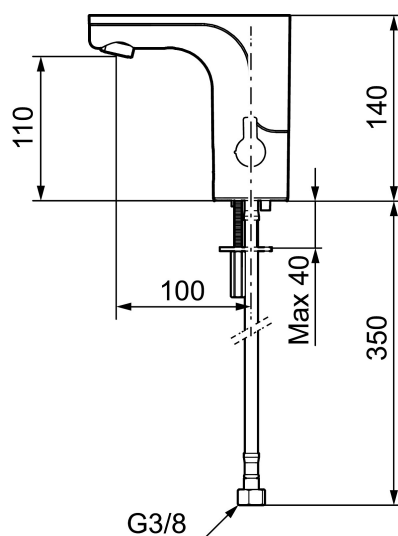

Unike funksjoner

Tilbakeslagssikring

MORA MMIX tronic servantbatteri, batteridrift

Sensorstyrte blandebatterier er vi vant til på offentlige miljøer, men blir nå mer og mer vanlig i private hjem. Mora MMIX Tronic er en ny generasjon svensk-utviklede berøringsfrie kraner med all teknikken integrert i batterihuset. Foruten å være svært enkel å bruke og sparer både vann og energi, så gjør den automatske kalibreringen av sensoren det like enkelt å installere som en vanlig servantkran. Temperaturen stilles enkelt på spaken på siden av batterikroppen som er godt synlig, som også går å sperre mot maks varmtvannstemperatur som en skollingsbeskyttelse, eller helt fjerne når du ønsker en forhåndsinnstilt temperatur. For å hindre stillestående vann som kan årsake veksten av bakterier i vannledningene finnes en programmerbar funksjon.

- Automatisk justering av sensoravstand
- Fleksible Soft PEX[®]-rør med 3/8" mutter
- Hulltagning Ø33,5-37 mm

Innstillinger:

- Stillbar temperaturlbegrensning
- Programmerbar funksjon for hygienespyling
- Velgbar tappetid