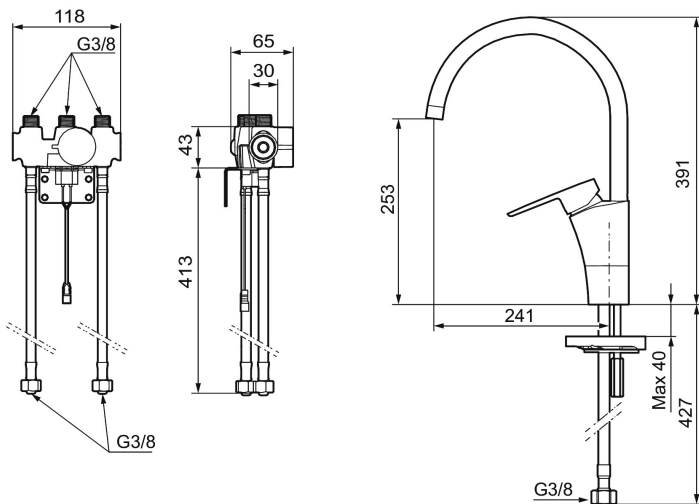

Unieke karaktereigenschappen

Type terugstroombeveiliging 

PRODUCTOMSCHRIJVING

MORA CERA duo aanrecht hybride kraan met hygiënische spoeling

Artikelnummer: 242102

Onderdelen lijst

NR.	ARTIKELNR.	OMSCHRIJVING
1	409600.AE	Hendel, compleet
2	409392.AE	Kleurmarkering en schroef voor hendel
3	409391.AE	Afdekdop
4	409393.AE	Vergrendelingsmoer, met servicegereedschap
5	409403.AE	Keramisch patroon, met servicegereedschap
6	409498.AE	Uitloop K5, compleet
7	409496.AE	Uitloop K7, compleet
8	131410.AE	Behuizing M22 bidr.
9	409388.AE	Bevestigingsset, keuken
10	729443	Mengventiel
11	729455.AE	Magneetventiel
12	S600166	Sensor
13	729441.AE	Batterijhouder
14	S600135	Batterij 6 V
15	S600129	Netadapter 12V
16	S600131	AC adapter

NR.	ARTIKELNR.	OMSCHRIJVING
17	S600141	Transitie nippel
18	409340.AE	Stabilisatieset
19	891096.AE	Servicegereedschap
20	439060.AE	Moer
21	131400.AE	Inzet voor straalregelaar, 11–15 l/min van 300 kPa
22	209524.AE	Begrenzer draaihoek uitloop
23	209543.AE	Begrenzer draaihoek uitloop 40°
24	708843.AE	O-ring (15,54 x 2,62), 2 St.
25	309519.AE	Stop-plug, 2 st. (Zwart/grijs)
26	109016.AE	Nippel voor uitloop, compleet voor vaste uitloop
27	139595.AE	Bev. schroef met begrenzer-clip
28	S600018	Bevestigingsset, compleet