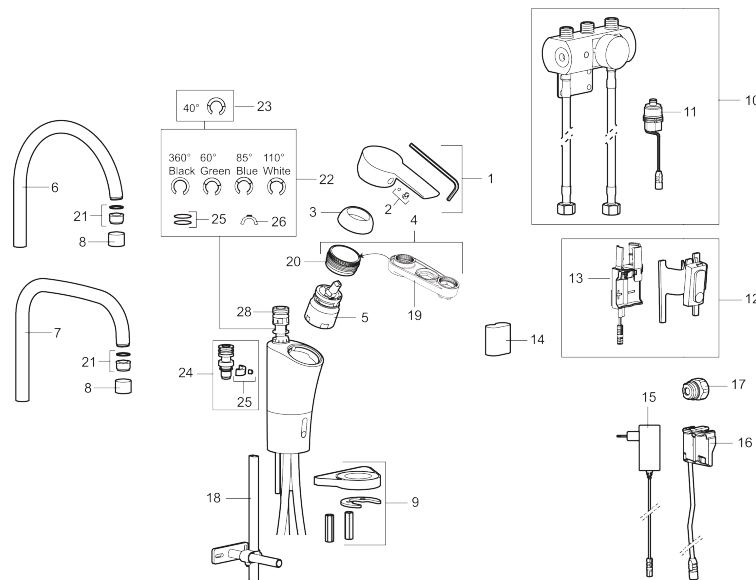

Unieke karaktereigenschappen

Type terugstroombeveiliging 

PRODUCTOMSCHRIJVING

MORA CERA duo aanrecht hybride kraan met hygiënische spoeling

Artikelnummer: 242102

Onderdelen lijst

NR.	ARTIKELNR.	OMSCHRIJVING
1	409600.AE	Hendel, compleet
2	409392.AE	Kleurmarkering en schroef voor hendel
3	409391.AE	Afdekdop
4	409393.AE	Vergrendelingsmoer, met servicegereedschap
5	409403.AE	Keramisch patroon, met servicegereedschap
6	409498.AE	Uitloop K5, compleet
7	409496.AE	Uitloop K7, compleet
8	131410.AE	Behuizing M22 bidr.
9	409388.AE	Bevestigingsset, keuken
10	729443	Mengventiel
11	729455.AE	Magneetventiel
12	S600166	Sensor
13	729441.AE	Batterijhouder
14	S600135	Batterij 6 V
15	S600129	Netadapter 12V
16	S600131	AC adapter

NR.	ARTIKELNR.	OMSCHRIJVING
17	S600141	Transitie nippel
18	409340.AE	Stabilisatieset
19	891096.AE	Servicegereedschap
20	439060.AE	Moer
21	131400.AE	Inzet voor straalregelaar, 11–15 l/min van 300 kPa
22	209524.AE	Begrenzer draaihoek uitloop
23	209543.AE	Begrenzer draaihoek uitloop 40°
24	708843.AE	O-ring (15,54 x 2,62), 2 St.
25	309519.AE	Stop-plug, 2 st. (Zwart/grijs)
26	109016.AE	Nippel voor uitloop, compleet voor vaste uitloop
27	139595.AE	Bev. schroef met begrenzer-clip
28	S600018	Bevestigingsset, compleet