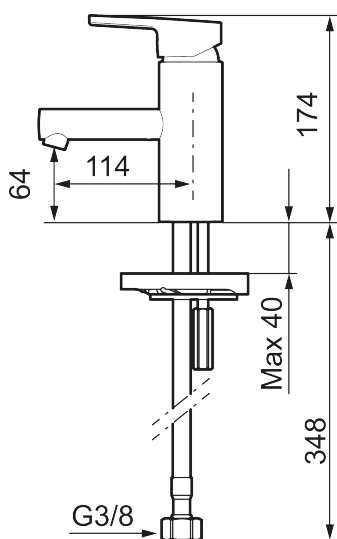

MORA MMIX II pesuallashana

MMIX II -mallin ergonominen rakenne tarjoaa lisäksi korkeatasoista energiatehokkuutta. Eleganttii kromipinta huokuu laatua. Tänä vuonna päivitimme muotokieltä suorilla linjoilla ja entistä paremmilla ympäristöominaisuuksilla.

Tuote-nro: 333001 **LVI:** 6167036 **Flow 3 bar:** 4,5 l/m

Kuvaus: Kromattu

- Keraaminen säätökasetti: pitkä käyttöikä ja tiivis pehmeä sulkeutuminen, joka estää paineiskut ja putkien paukkumiset.
- ESS-energiänsäästötoiminto
- Joustavat Soft PEX®- liitosletkut 3/8" liitosmutterilla
- Vesimäärän ja lämpötilan esisäättö
- Lead Free, lyijyttömät materiaalit
- Ääniluokka 1
- Asennusreikä: Ø34-37 mm