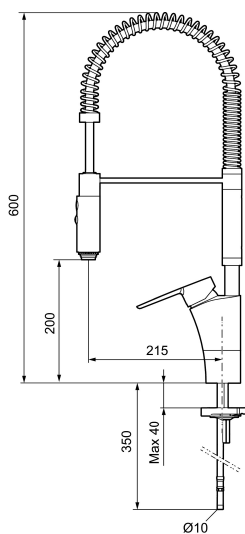

Unika egenskaper

Skyddsmodul

CERA miniprofi köksblandare

Köksblandaren för krävande hemmaproffs. Mora Cera Miniprofi tar det professionella storkökets fördelar in i ditt personliga hemmakök och ger det en spännande brytning mot det traditionella. Munstycket är löstagbart och kan varieras mellan olika strålbilder; koncentrerad stråle eller dusch. Köksarbetet blir enklare, effektivare, snyggare och med ESS, miljövänligare.

Art.nr: 242300 RSK: 8304017 Flöde 3 bar: 10,3 l/min

Utförande: Krom, ansl. slät ände Ø10 mm

- ESS (energisparsystem)
- Mjukstängning med keramisk tätning
- Omställbar flödesbegränsning och temperaturspär
- Svängbar pip 60°, 85°, 110° eller 360°
- 2-stråligt munstycke med koncentrerad strålbild och handdusch
- Flexibla anslutningsrör i metallomspunnen Soft PEX®
- Återströmningsskydd enligt EU-standard SS-EN 1717
- Hålmått Ø34-37 mm
- OBS! Avsedd för installation på bänkskiva (ej på tunn diskbank)