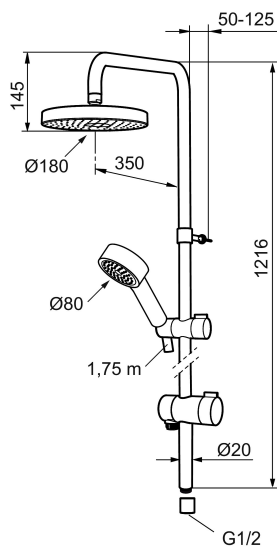

MORA MMIX S5 shower system

Mora MMIX kombinerer en formfin og ergonomisk design med en energieffektiv innside. Designen preges av en kjæleent bølgende geometri og formidler en tidløs og sammenhengende stil i hele serien. Vårt unike miljøkonsept EcoSafe™ ligger til grunn for utviklingsarbeidet og bidrar til lavt energiforbruk og langsiktige miljøhensyn.

Art.no.: 130313 NRF-nummer: 4294154 Flow 3 bar: 12,0 l/m

Utførende: Krom

- Dusjokaster med keramisk tetning
- Metallslange 1,75 m, PVC/BPA-fri innerslange
- Med antikalksystem "Easy Clean"
- Dusjrøret kan kappes ved behov
- Mora Eco hånddusj 9 l/min og takdusj 12 l/min