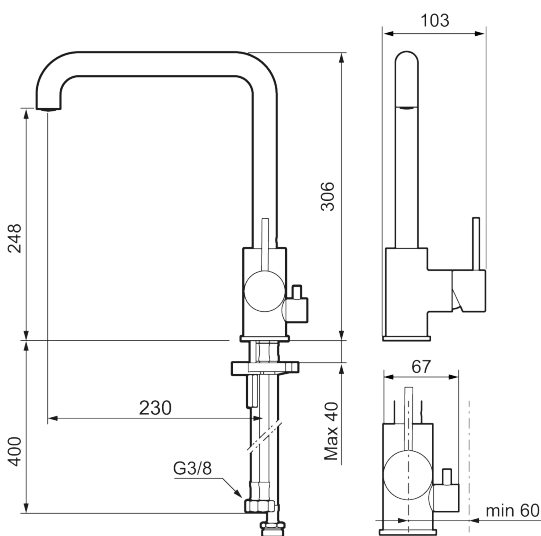

Utförande: Mattsvart, med diskmaskinsavstängning

Unika egenskaper

Skyddsmodul **AA**

- Keramisk tätning
- Omställbar flödesbegränsning och temperaturspärr
- Flexibla anslutningsrör i metallomspunnen Soft PEX[®], lekande G3/8
- Svängbar pip 60°, 85°, 110° eller 360°
- Med diskmaskinsavstängning, KV ej omställbar till VV
- Hålmått Ø34-37 mm