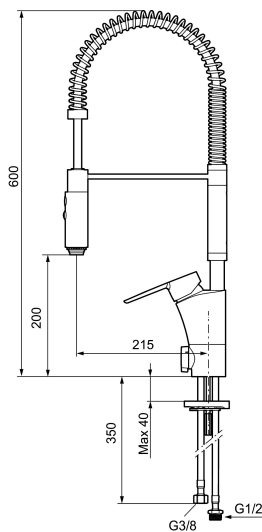

Unika egenskaper

Skyddsmodul 

CERA miniprofi köksblandare

Köksblandaren för krävande hemmaproffs. Mora Cera Miniprofi tar det professionella storkökets fördelar in i ditt personliga hemmakök och ger det en spännande brytning mot det traditionella. Munstycket är löstagbart och kan varieras mellan olika strålbilder; koncentrerad stråle eller dusch. Köksarbetet blir enklare, effektivare, snyggare och med ESS, miljövänligare.

Art.nr: 242311 RSK: 8304020 Flöde 3 bar: 10,3 l/min

Utförande: Krom, ansl. lekande G3/8

- ESS (energisparsystem)
- Mjukstängning med keramisk tätning
- Omställbar flödesbegränsning och temperaturspär
- Svängbar pip 60°, 85°, 110° eller 360°
- 2-stråligt munstycke med koncentrerad strålbild och handdusch
- Flexibla anslutningsrör i metallomspunnen Soft PEX®
- Med diskmaskinsavstängning. Omställbar mellan KV och VV, inställd på KV
- Återströmningsskydd enligt EU-standard SS-EN 1717
- Hålmått Ø34-37 mm
- OBS! Avsedd för installation på bänkskiva (ej på tunn diskbank)

NR.	ART.NR	RSK	BESKRIVNING
11	409388.AE	8346914	Fästdetaljer
12	409340.AE	8531598	Stabiliseringssats
13	209504.AE		Diskmaskinsinsats inkl. verktyg
14	409104.AE	8322314	Diskmaskinsavstängning, inkl serviceverktyg
15	409400.AE	8345180	Vred till diskmaskinsavstängning
16	439060.AE	8295361	Fästnippel för insats
17	S600056		Pip, komplett
18	209565.AE		Spärsegment
19	708843.AE	8295357	O-ring (15,54 x 2,62), 2 st