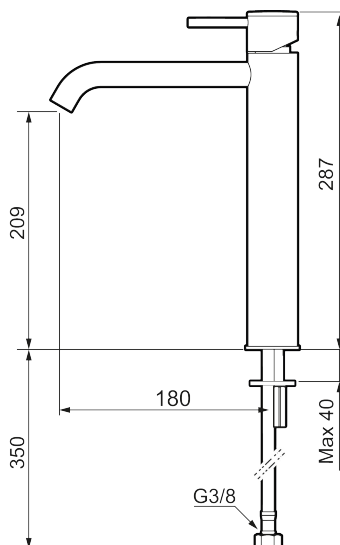

MORA INXX II soft, high servantbatteri

INXX II servantkran finnes i tre ulike høyder der high er en høy kran tilpasset for en skålformet benkmontert vask. Med en holdbar mattsvart nyans og servantkranens stilrene form, øker INXX II soft baderommets komfort og gir en følelse av kvalitet og eleganse. Blandebatteriet er testet og godkjent ut fra gjeldende byggeregler og det er energieffektivt, noe som innebærer at man får et lavere vann- og energiforbruk uten å gi avkall på komforten. Bunnventil finnes som tilbehør i samme nyans.

Om serien

INXX II er en elegant og tidløs serie i en palett av nøye utvalgte nyanser. Kombinasjonen av høy kvalitet, stilren design og herlig komfort gjør den til den ultimate serien.

Art.no.: 273021.12CA NRF-nummer: 4290469 Flow 3 bar: 4,5 l/m
 Utførende: Matt sort

Unike funksjoner

Tilbakeslagssikring

- Vannmengdebegrenser og temperatursperre
- Mora Eco konstantvannmengde 5 l/min ved 2-6 bar
- Fleksible Soft PEX®-rør med 3/8" mutter