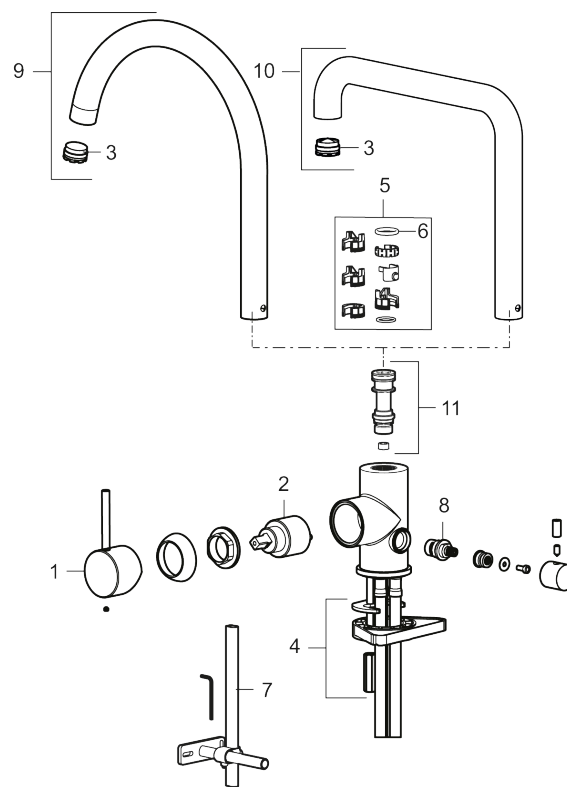

PRODUKTBESKRIVNING

MORA INXX II sharp

Med den elegante holdbare nyansen børstet nikkel og kjøkkenkranens sterke karakter tar INXX II sharp på en moderne og stilren måte en sentral plass på kjøkkenet. Blandebatteriet er testet og godkjent ut fra gjeldende byggeregler og det er energieffektivt, noe som innebærer at man får et lavere vann- og energiforbruk uten å gi avkall på komforten.

Om serien

INXX II er en elegant og tidløs serie i en palett av nøye utvalgte nyanser. Kombinasjonen av høy kvalitet, stilren design og herlig komfort gjør den til den ultimate serien.

Art.no.: 272071.76CA

NRF-nummer: 4290515

Reservedelsliste

NR.	ART. NO.	NRF-NUMMER	BESKRIVELSE
1	409700.AE	4295005	Spak, komplett, krom
1	409700.12AE	4294998	Spak, komplett, matt sort
1	409700.22AE	4294999	Spak, komplett, matt hvit
1	409700.44AE	4295001	Spak, komplett, matt grå
1	409700.60AE	4295002	Spak, komplett, polert messing PVD
1	409700.62AE	4295003	Spak, komplett, børstet messing PVD
1	409700.76AE	4295004	Spak, komplett, børstet nikkel