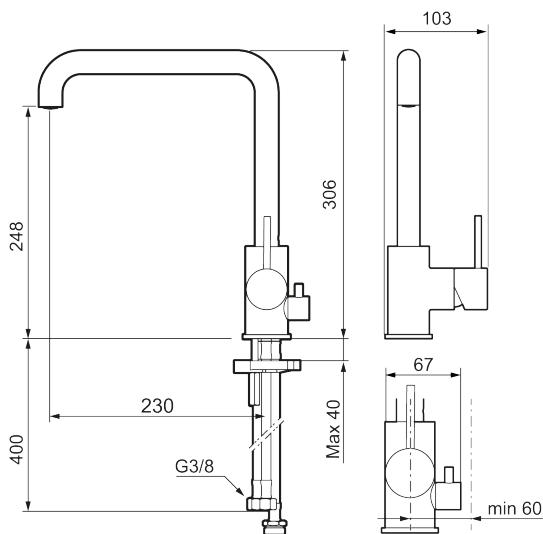

Om serien

INXX II er en elegant og tidløs serie i en palett av nøye utvalgte nyanser. Kombinasjonen av høy kvalitet, stilren design og herlig komfort gjør den til den ultimate serien.

Art.no.: 272071.76CA NRF-nummer: 4290515 Flow 3 bar: 6,0 l/m
 Utførende: Børstet nikkel

Unike funksjoner

Tilbakeslagssikring 

- Vannmengdebegrenser og temperatursperre
- Svingbar tut sperre 60°, 85°, 110° eller 360°
- Innebygget avstengning for maskin, innstilt på Kv. OBS! Ikke omstillbar til VV
- Fleksible Soft PEX®-rør med 3/8" mutter
- For hull i benk Ø34-37 mm