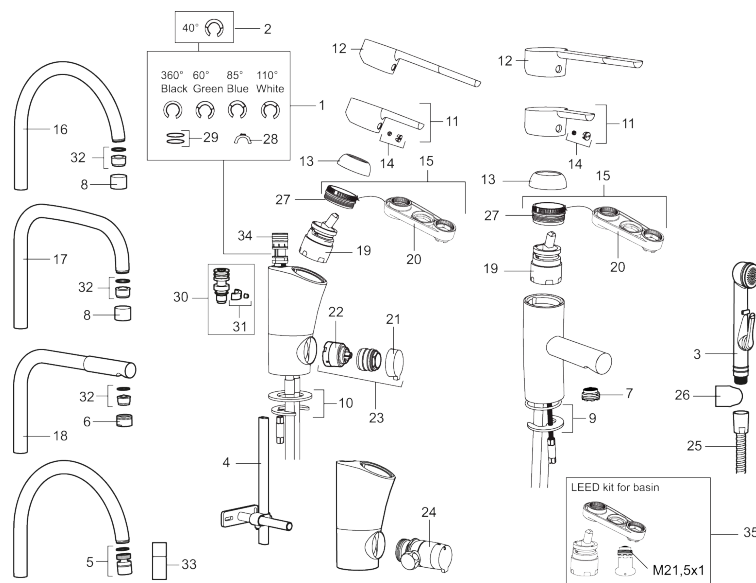

Artikel-nummer:

VVS:

Flow 3 bar: 7,9

733000.TT

701489704

l/m

Beskrivelse: Krom, med Turbo-Jet funktion, tilslutning Ø10

Unikke egenskaber

Tilbageløbssikring

- Til håndvask.
- 102 mm fremspring.
- ESS (Energy Saving System)
- Soft Closing og keramisk kartusche.
- Indbygget temperatur- og flowbegrænsner.
- Flexible tilslutningsslanger.
- Godkendt af Svenska Reumatikerförbundet.
- Lead Free (blyfri)
- Hulmål Ø33,5-37 mm.
- **5 års trykgaranti.**

PRODUKTBESKRIVELSE

Etgrebsarmatur, Mora MMIX B5

Mora MMIX kombinerer et formsmukt og ergonomisk design med et energieffektivt indre. Designet er præget af en kærtegnende bølgede geometri og formidler en tidløs og sammenhængende stil gennem hele serien. Vores unikke miljøkoncept EcoSafe™ ligger til grund for udviklingsarbejdet og bidrager til et lavt energiforbrug og langsigtede miljøhensyn.

Artikel-nummer: 733000.TT VVS: 701489704

Reservedelsliste

NR.	ART.NO	VVS	BESKRIVELSE
1	209524.AE	745148369	Svingtuds begrænsningssæt
2	209543.AE	745148373	Svingtuds begrænsningssæt 40°
3	S600206		Selvlukkende håndbruser, krom
4	409340.AE		Stabiliseringssæt
5	409380.AE		Strålsamler M22 indv, med kugleled, 7–9 l/min ved 3 bar
6	131415.AE		Perlatorhylster M24 udv., 15 mm, krom
7	409382.AE		Strålsamler M21,5 udv., 7–9 l/min ved 3 bar
7	409385.AE		Strålsamler M21,5 udv., 5 l/min ved 2–6 bar
7	S600228		Strålsamler M21,5 udv., 3 l/min ved 2–6 bar
8	131410.AE		Perlatorhylster M22 indv.
9	409387.AE	745148398	Bespændingssæt. Til håndvask
10	409388.AE	745148397	Bespændingssæt. Til køkkenvask
11	409389.AE	745148401	Greb, komplet