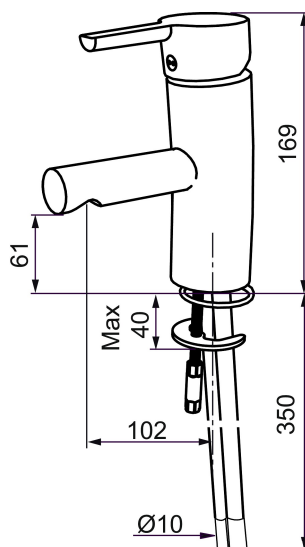

Artikel-nummer:

VVS:

Flow 3 bar: 7,9

733000.TT

701489704

l/m

Beskrivelse: Krom, med Turbo-Jet funktion, tilslutning Ø10

Unikke egenskaber

Tilbageløbssikring

- Til håndvask.
- 102 mm fremspring.
- ESS (Energy Saving System)
- Soft Closing og keramisk kartusche.
- Indbygget temperatur- og flowbegrænsner.
- Flexible tilslutningsslanger.
- Godkendt af Svenska Reumatikerförbundet.
- Lead Free (blyfri)
- Hulmål Ø33,5-37 mm.
- **5 års trykgaranti.**

Artikel-nummer: 733000.TT VVS: 701489704

Reservedelsliste

NR.	ART.NO	VVS	BESKRIVELSE
1	209524.AE	745148369	Svingtuds begrænsningssæt
2	209543.AE	745148373	Svingtuds begrænsningssæt 40°
3	S600206		Selvlukkende håndbruser, krom
4	409340.AE		Stabiliseringssæt
5	409380.AE		Strålsamler M22 indv, med kugleled, 7–9 l/min ved 3 bar
6	131415.AE		Perlatorhylster M24 udv., 15 mm, krom
7	409382.AE		Strålsamler M21,5 udv., 7–9 l/min ved 3 bar
7	409385.AE		Strålsamler M21,5 udv., 5 l/min ved 2–6 bar
7	S600228		Strålsamler M21,5 udv., 3 l/min ved 2–6 bar
8	131410.AE		Perlatorhylster M22 indv.
9	409387.AE	745148398	Bespændingssæt. Til håndvask
10	409388.AE	745148397	Bespændingssæt. Til køkkenvask
11	409389.AE	745148401	Greb, komplet