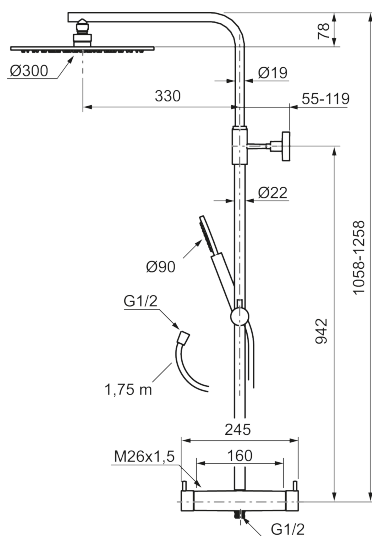

Utförande: Mattsvart, 160 c/c

Unika egenskaper

BVB ID: 133984

Består av:

MORA INXX II duschblandare:

- Tryckbalanserad termostatsats
- Med reversibelt överstycke
- Säkerhetsspärr 38°
- Eco-stopp
- Återströmningskydd enligt EU-standard SS-EN 1717

MORA INXX II Shower System:

- Metallomspunnen slang 1750 mm, PVC- och BPA-fri innerslang
- Med antikalksystemet "Easy-Clean"
- Justerbar höjd
- Handdusch 7,5 l/min, taksil 11,3 l/min