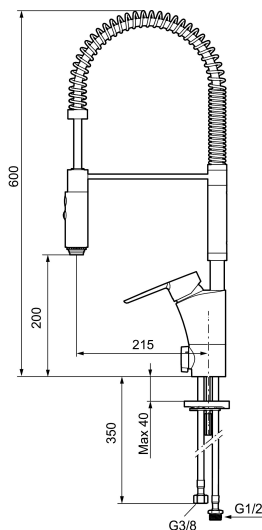

Unike funksjoner

Tilbakeslagssikring

MORA CERA miniprofi kjøkkenbatteri

Kjøkkenbatteriet for krevende hjemmeproffer. Mora Cera Miniprofi bringer det profesjonelle storkjøkkenets fordeler inn i ditt private hjemmekjøkken og gir det en spennende brytning mot det tradisjonelle. Munnstykket kan varieres mellom ulike strålemønstre, konsentrert stråle eller dusj. Kjøkkenarbeidet blir enklere, mer effektivt, renere og med ESS, mer miljøvennlig.

Art.no.: 242311 NRF-nummer: 4290189 Flow 3 bar: 10,3 l/m
Utførende: Krom

- Mykstengende
- ESS (Energisparesystem)
- Vannmengdebegrenser og temperatursperre
- Svingbar tut sperre 60°, 85°, 110° eller 360°
- 2-strålig ,konsentrert strålebilde og hånddusj
- Med tilbakeslagsventil etter standard EN 1717
- Avstengning for maskin Kv, omstillbar til Vv
- Fleksible Soft PEX®-rør med 3/8" mutter
- For hull i benk Ø34-37 mm