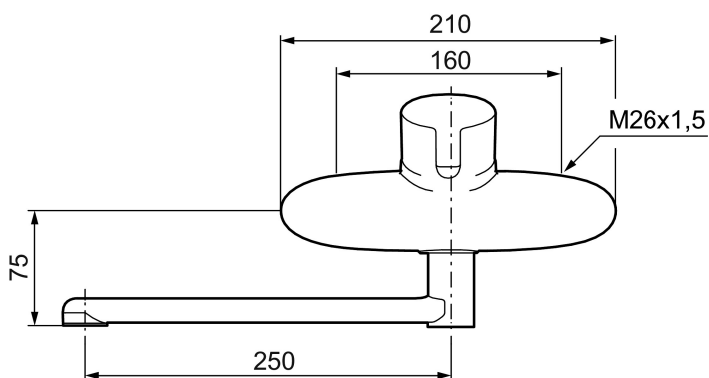

MORA MMIX W5 köks- och tvättställsblandare

Mora MMIX har blivit en av våra mest uppskattade serier. Samtliga produkter i serien sätter användarkomfort och hög säkerhet främst. Vårt unika miljökoncept EcoSafe™ ligger till grund för utvecklingsarbetet och bidrar till låg energiförbrukning och långsiktiga miljöhänsyn. Något du och din familj kommer att uppskatta många år framöver.

Art.nr: 753250 **RSK:** 8309061 **Flöde 3 bar:** 7,4 l/min
Utförande: Krom, 160 c/c

- ESS (energisparsystem)
- Mjukstängning med keramisk tätning
- Omställbar flödesbegränsning och temperaturspär
- Inkl. underliggande pip
- Piputsprång med väggbrička 308 mm
- OBS! Får ej användas tillsammans med självstängande handdusch