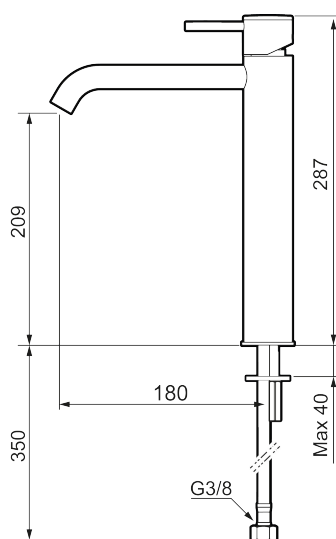

Unika egenskaper

Skyddsmodul

INXX II soft, high tvättställsblandare

INXX II tvättställsblandare finns i tre olika höjder där high är en hög blandare anpassad för en skålformad bänkmonterad ho. Med den moderna hållbara nyansen polerad mässing och tvättställsblandarens stilrena form, höjer INXX II soft badrummets komfort och ger en känsla av kvalitet och elegans. Blandaren är testad och godkänd utifrån de byggregler som finns och är energieffektiv, vilket innebär att den ger en lägre vatten- och energiförbrukning utan att ge avkall på komforten. Bottenventil finns som tillbehör i samma nyans.

Utförande: Polerad mässing PVD

- Keramisk tätning
- Omställbar flödesbegränsning och temperaturspär
- Flexibla anslutningsrör i metallomspunnen Soft PEX[®], lekande G3/8
- Hålmått Ø34-37 mm

PRODUKTBESKRIVNING