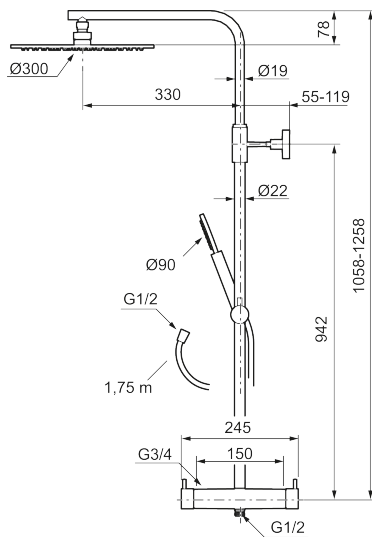

## MORA INXX II shower system kit

Med den moderne holdbare nyansen polert messing forener INXX II klassisk design med høy ytelse og tilbyr en jevn temperatur, høy komfort og et sterkt vern mot skålding. Takdusjens store, tynne taksil gjør at dusjen passer like bra i et baderom med sterk karakter og effektfulle former som i et stilrent baderom skapt for avkoblende stunder. Blandebatteriet er testet og godkjent ut fra gjeldende byggeregler og det er energieffektivt, noe som innebærer at man får et lavere vann- og energiforbruk uten å gi avkall på komforten. INXX II er serien som tilbyr en vannopplevelse i verdensklasse.

### Om serien

INXX II er en elegant og tidløs serie i en palett av nøyte utvalgte nyanser. Kombinasjonen av høy kvalitet, stilren design og herlig komfort gjør den til den ultimate serien.

Art.no.: 271900.60 NRF-nummer: 4290498 Flow 3 bar: 11,3 l/m  
Utførende: Polert messing PVD

- Sikkerhetsbatteri med takdusj
- Trykk- og termostatstyrt
- Eco mengdeknapp
- Sperreknapp 38°C
- Med keramisk reversibel overdel
- Med tilbakeslagsventiler etter standard EN 1717
- Med antikalksystem "Easy Clean"
- Hånddusj 7,5 l/min og takdusj 11 l/min
- Metallslange 1,75 m, PVC/BPA-fri innerslange
- Justerbar stang
- OBS! Dekkskiver og anslutningskupper bestilles separat