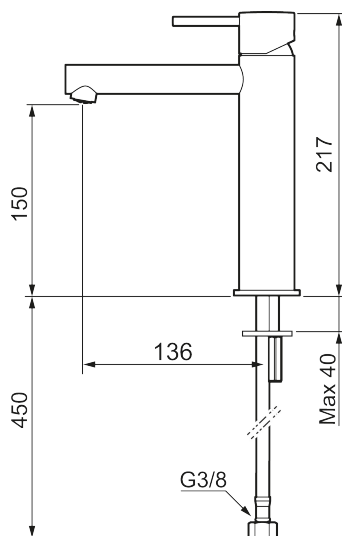

## MORA INXX II sharp, medium servantbatteri

INXX II servantkran finnes i tre ulike høyder der medium er en mellomhøy kran som passer til større håndfat. Med en holdbar mattgrå nyanse og servantkranens rette karakter med lang tut og lutende munnstykke – gjør INXX II sharp både pen og bekvem å bruke. Blandebatteriet er testet og godkjent ut fra gjeldende byggeregler og det er energieffektivt, noe som innebærer at man får et lavere vann- og energiforbruk uten å gi avkall på komforten. Bunnventil finnes som tilbehør i samme nyanse.

- Vannmengdebegrenser og temperatursperre
- Fleksible Soft PEX®-rør med 3/8" mutter

PRODUKTBESKRIVNING