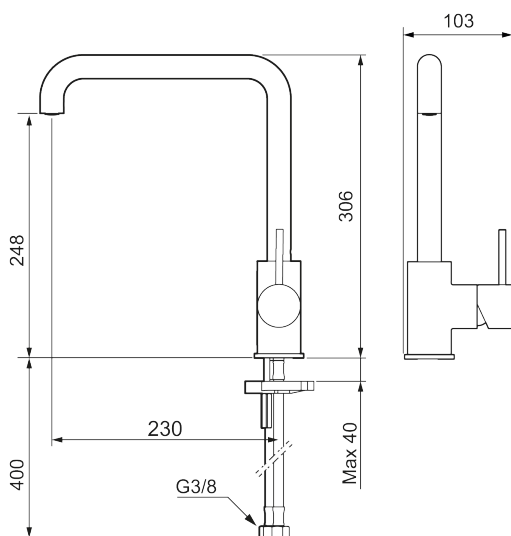

MORA INXX II sharp

Med den elegante holdbare nyansen børstet messing og kjøkkenkranens sterke karakter tar INXX II sharp på en moderne og stilren måte en sentral plass på kjøkkenet. Blandebatteriet er testet og godkjent ut fra gjeldende byggeregler og det er energieffektivt, noe som innebærer at man får et lavere vann- og energiforbruk uten å gi avkall på komforten.

Om serien

INXX II er en elegant og tidløs serie i en palett av nøye utvalgte nyanser. Kombinasjonen av høy kvalitet, stilren design og herlig komfort gjør den til den ultimate serien.

Art.no.:	NRF-nummer:	Flow 3 bar: 6,0
272051.62CA	4290506	l/m
Utførende: Børstet messing PVD		

- Vannmengdebegrenser og temperatursperre
- Svingbar tut sperre 60°, 85°, 110° eller 360°
- Fleksible Soft PEX®-rør med 3/8" mutter
- For hull i benk Ø34-37 mm