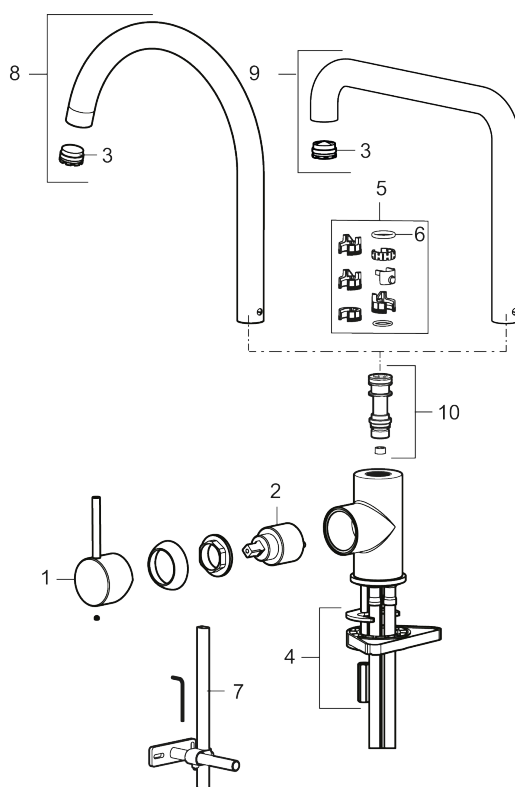

- Vannmengdebegrenser og temperatursperre
- Svingbar tut sperre 60°, 85°, 110° eller 360°
- Fleksible Soft PEX®-rør med 3/8" mutter
- For hull i benk Ø34-37 mm

PRODUKTBESKRIVNING

MORA INXX II sharp

Med den elegante holdbare nyansen børstet messing og kjøkkenkranens sterke karakter tar INXX II sharp på en moderne og stilren måte en sentral plass på kjøkkenet. Blandebatteriet er testet og godkjent ut fra gjeldende byggeregler og det er energieffektivt, noe som innebærer at man får et lavere vann- og energiforbruk uten å gi avkall på komforten.

NRF-nummer: 4290506

Reservedelsliste

NR.	ART. NO.	NRF-NUMMER	BESKRIVELSE
1	409700.AE	4295005	Spak, komplett, krom
1	409700.12AE	4294998	Spak, komplett, matt sort
1	409700.22AE	4294999	Spak, komplett, matt hvit
1	409700.44AE	4295001	Spak, komplett, matt grå
1	409700.60AE	4295002	Spak, komplett, polert messing PVD
1	409700.62AE	4295003	Spak, komplett, børstet messing PVD
1	409700.76AE	4295004	Spak, komplett, børstet nikkell

NR.	ART. NO.	NRF-NUMMER	BESKRIVELSE
2	409702.AE	4295013	Innsats
3	S600230		Strålesamler M21,5 utv., Z
4	S600055		Monteringstilbehør
5	209565.AE		Låsesett for tut
6	708843.AE		O-ring (15,54 x 2,62), 2 stk
7	S600308		Stabiliseringssats
8	409712.AE		Utløpstut, krom
8	409712.12AE		Utløpstut, matt sort
8	409712.22AE		Utløpstut, matt hvit
8	409712.44AE		Utløpstut, matt grå
8	409712.60AE		Utløpstut, polert messing PVD
8	409712.62AE		Utløpstut, børstet messing PVD
8	409712.76AE		Utløpstut, børstet nikkel
9	409713.AE		Utløpstut, krom
9	409713.12AE		Utløpstut, matt sort
9	409713.22AE		Utløpstut, matt hvit
9	409713.44AE		Utløpstut, matt grå
9	409713.60AE		Utløpstut, polert messing PVD
9	409713.62AE		Utløpstut, børstet messing PVD
9	409713.76AE		Utløpstut, børstet nikkel
10	S600231		Tutnippel, komplett