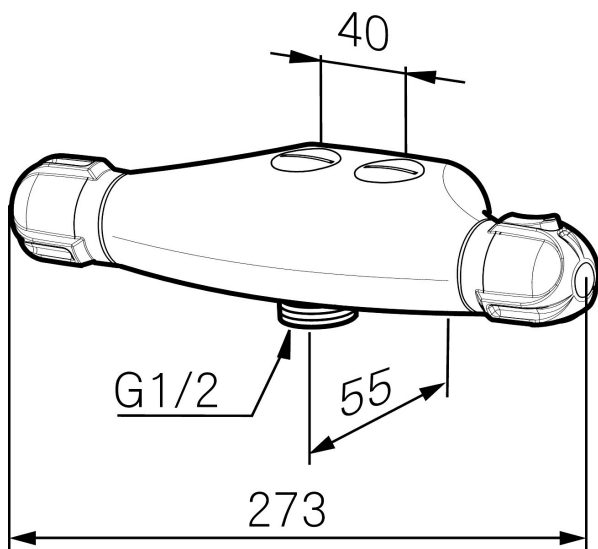

MORA CERA duschblandare, 40 c/c

Art.nr: 150602 RSK: 8344140

Utförande: Krom, röranlutning ned, duschanslutning upp

- Kompenserar temperatur- och tryckvariationer
- Säkerhetsspärr 38° och 42°
- Utsprång 55 mm
- Inklusive avtätat väggfäste
- Återströmningskydd enligt EU-standard SS-EN 1717

Unika egenskaper

PRODUKTBESKRIVNING

MORA CERA duschblandare, 40 c/c

Art.nr: 150602

RSK: 8344140

Reservdelslista

NR.	ART.NR	RSK	BESKRIVNING
1	708239.AE	8345097	Överstycke med ratt
2	708077.AE	8345109	Flödesratt, komplett
3	708122.AE	8345106	Överstycke
4	708075.AE	8345108	Temperaturratt, komplett
5	708078.AE	8345166	Stoppring
6	708042.AE	8345107	Termostatinsats
7	159006.AE	8187806	Väggfäste Mora Cera 40 c/c, komplett
8	459202.AE	8344836	Omkastare
9	459211.AE		Skruv (M6x12)
10	129098.AE	8345617	Backventil (2 st)
11	409320	8187807	Vaska ombyggnadssats
12	109196.AE	8345618	Insats med backventil, Vaska
13	159027.AE	8345938	3 mm bits för böjbar nyckel
14	891019.AE	8186887	Hylsnyckel, böjbar
15	409659.AE	8187025	Utloppsnippel M18x1xG1/2
16	129369.AE	8295360	Tätninglock
17	35551000	8592026	Ratt, mängdratt, komplett
18	35550100	8592025	Ratt, temperaturratt, komplett