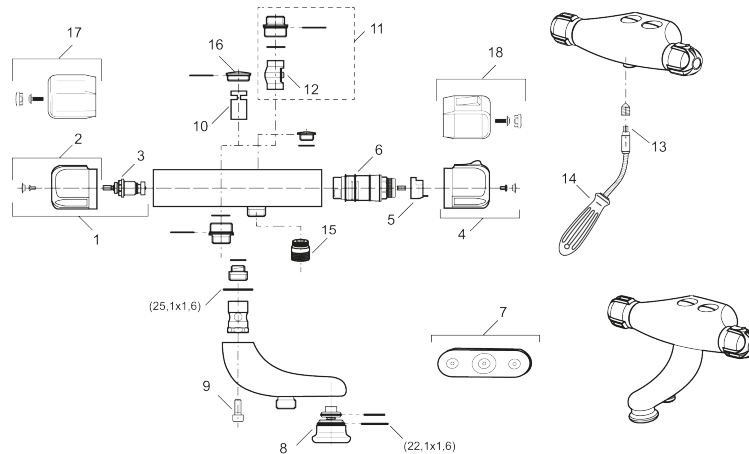

MORA CERA duschblandare, 40 c/c

Art.nr: 150602 RSK: 8344140

Utförande: Krom, röranlutning ned, duschanslutning upp

- Kompenserar temperatur- och tryckvariationer
- Säkerhetsspärr 38° och 42°
- Utsprång 55 mm
- Inklusive avtätat väggfäste
- Återströmningskydd enligt EU-standard SS-EN 1717

Unika egenskaper

PRODUKTBESKRIVNING

MORA CERA duschblandare, 40 c/c

Art.nr: 150602

RSK: 8344140

Reservdelslista

NR.	ART.NR	RSK	BESKRIVNING
1	708239.AE	8345097	Överstycke med ratt
2	708077.AE	8345109	Flödesratt, komplett
3	708122.AE	8345106	Överstycke
4	708075.AE	8345108	Temperaturratt, komplett
5	708078.AE	8345166	Stoppring
6	708042.AE	8345107	Termostatinsats
7	159006.AE	8187806	Väggfäste Mora Cera 40 c/c, komplett
8	459202.AE	8344836	Omkastare
9	459211.AE		Skruv (M6x12)
10	129098.AE	8345617	Backventil (2 st)
11	409320	8187807	Vaska ombyggnadssats
12	109196.AE	8345618	Insats med backventil, Vaska
13	159027.AE	8345938	3 mm bits för böjbar nyckel
14	891019.AE	8186887	Hylsnyckel, böjbar
15	409659.AE	8187025	Utloppsnippel M18x1xG1/2
16	129369.AE	8295360	Tätninglock
17	35551000	8592026	Ratt, mängdratt, komplett
18	35550100	8592025	Ratt, temperaturratt, komplett