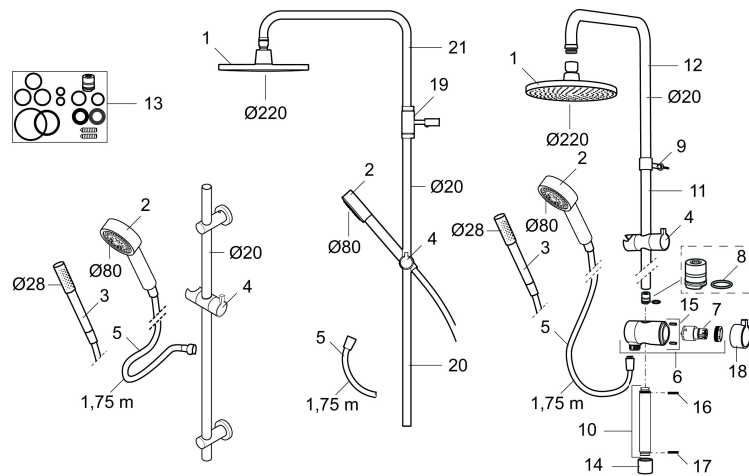

Tuote-nro: 130016 **LVI:** 6561056

Kuvaus: Kromattu

- Eco (energiaa ja vettä säästävä käsisuihku 9 l/min, kattosuihku 12 l/min)
- Easy-Clean -kalkinpoistojärjestelmä
- Vaihtimessa kolme asentoa: yläsuihku, käsisuihku, tyhjennys
- Vivun suunta voidaan valita vaihtimen asennuksen yhteydessä
- Suihkuputki lyhennettävissä
- Kromattu suihkuletku 1750 mm
- G1/2-liitäntä

TUOTEKUVAUS

Mora Rexx Shower System S6 ylä- ja käsisuihkusetti

Mora Rexx on skandinaavista muotoilua ja toimivuutta parhaimmillaan. Tälle tuotesarjalle ovat ominaista minimalismi ja yksinkertaisuus. Sarjan innovatiivisuus on sen tarkkuudessa. Kun traditio ja käsityö lyövät kättä uusimpien valmistusmenetelmien ja innoittavan muotoilun kanssa, on tuloksena Mora Rexx. Tähän monikäyttöiseen suihkuun sisältyy suuri kattosuihku ja käytännöllinen käsisuihku. Niissä molemmissa on kalkinpoistojärjestelmä.

Tuote-nro: 130016

LVI: 6561056

Varaosalistaus

NRO.	MA-NRO	LVI	KUVAUS
1	131192	6567944	Suihkusiivilä 220mm, kromattu
2	130356	6566259	Käsisuihku S5, kromattu
3	209534	6566262	Käsisuihku S6, kromattu
3	209534.75	6566263	Käsisuihku S6, stainless look
4	130357.AA	6566914	Käsisuihkun pidike, kromattu
4	130357.0011AE	6566266	Käsisuihkun pidike, kromattu/musta
5	139835.AE	6565020	Suihkuletku 1,75 m
6	409430.AE		Suihkuvaihdin (ilman kahvaa)
7	409417.AA	6430147	Vaihtimen toimiosa (myyntipakattu)
8	639173.AE		O-rengas (15,1 x 1,6), 2 kpl
9	139906.AE	6565464	Seinäpidike 20mm
10	209549.AE		Liitosputki
11	209548.AE		Alaputki
12	209550.AE		Yläputki

NRO.	MA-NRO	LVI	KUVAUS
13	409425.AE		Varaosasarja
14	209291.AE		Muunnosnipa G1/2 - M18x1
15	139812.AE		Rajoitinrenkas M5x20
16	309246.AE		O-renkas (13,1 x 1,6)
17	609029.AE		O-renkas (16,1 x 1,6)
18	409520.AE		Vaihtimen kahva
19	409590.AE	6561154	Seinäpidike
20	209648.AE		Alaputki
21	209650.AE		Yläputki