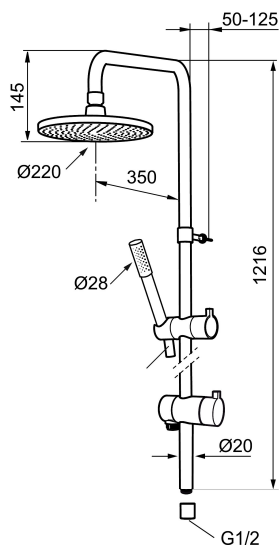

Mora Rexx Shower System S6 ylä- ja käsisuihkusetti

Mora Rexx on skandinaavista muotoilua ja toimivuutta parhaimmillaan. Tälle tuotesarjalle ovat ominaista minimalismi ja yksinkertaisuus. Sarjan innovatiivisuus on sen tarkkuudessa. Kun traditio ja käsityö lyövät kättä uusimpien valmistusmenetelmien ja innoittavan muotoilun kanssa, on tuloksena Mora Rexx. Tähän monikäyttöiseen suihkuun sisältyy suuri kattosuihku ja käytännöllinen käsisuihku. Niissä molemmissa on kalkinpoistojärjestelmä.

Tuote-nro: 130016 **LVI:** 6561056

Kuvaus: Kromattu

- Eco (energiaa ja vettä säästävä käsisuihku 9 l/min, kattosuihku 12 l/min)
- Easy-Clean -kalkinpoistojärjestelmä
- Vaihtimessa kolme asentoa: yläsuihku, käsisuihku, tyhjennys
- Vivun suunta voidaan valita vaihtimen asennuksen yhteydessä
- Suihkuputki lyhennettävissä
- Kromattu suihkuletku 1750 mm
- G1/2-liitäntä