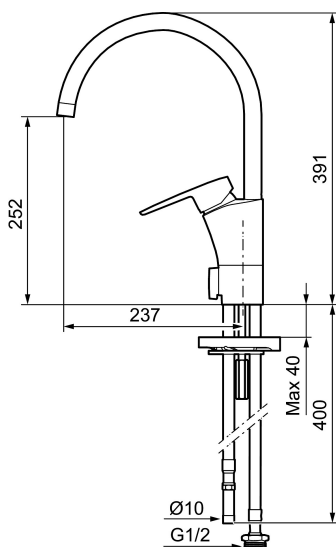

MORA CERA K5 köksblandare

Mora Cera - ett självklart val om du söker en produkt som är robust, energieffektiv och med många smarta funktioner.

Design och funktion är utformad så att kranen är extra användarvänlig, den passar därför hela familjen. Inbyggda energisparfunktioner som sparar vatten och energi ger positiva effekter på både miljö och plånbok.

Art.nr: 242150 RSK: 8318197 Flöde 3 bar: 7,9 l/min

Utförande: Krom, ansl. slät ände Ø10 mm

- ESS (energisparsystem)
- Mjukstängning med keramisk tätning
- Omställbar flödesbegränsning och temperaturspär
- Eco (energi- och vattenbesparande strålsamlare)
- Flexibla anslutningsrör i metallomspunnen Soft PEX®
- Svängbar pip 60°, 85°, 110° eller 360°
- Med diskmaskinsavstängning. Omställbar mellan KV och VV, inställd på KV
- Hålmått Ø32-37 mm