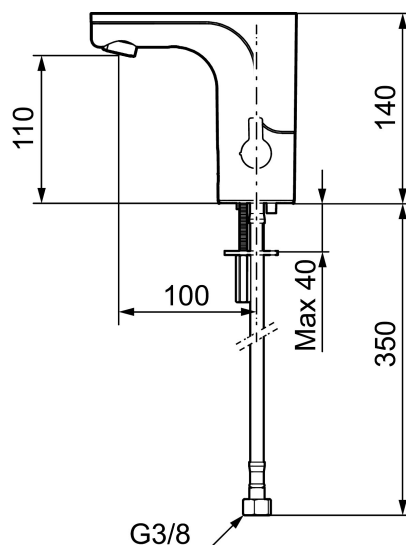

Unike funksjoner

Tilbakeslagssikring

MORA MMIX tronic servantbatteri, batteridrift

Sensorstyrte blandebatterier er vi vant til på offentlige miljøer, men blir nå mer og mer vanlig i private hjem. Mora MMIX Tronic er en ny generasjon svensk-utviklede berøringsfrie kraner med all teknikken integrert i batterihuset. Foruten å være svært enkel å bruke og sparer både vann og energi, så gjør den automatiske kalibreringen av sensoren det like enkelt å installere som en vanlig servantkran. Temperaturen stilles enkelt på spaken på siden av batterikroppen som er godt synlig, som også går å sperre mot maks varmtvannstemperatur som en skollingsbeskyttelse, eller helt fjerne når du ønsker en forhåndsinnstilt temperatur. For å hindre stillestående vann som kan årsake veksten av bakterier i vannledningene finnes en programmerbar funksjon.

Art.no.: 720080.60 **NRF-nummer:** 4290087 **Flow 3 bar:** 5,0 l/m

Utførende: Polert messing PVD, batteridrift (inkl. batteri 6V), 5 l/min ved 2–6 bar

- Mykstengende
- Med temperaturspak, batteridrift (inkl. batteri 6V)
- Vandalsikker i metall, også kåpen
- Mora Eco konstantvannmengde
- Tappetidbegrensning hindrer oversvømming
- Tappefunksjon 30 sek. via sensor
- Avstengning av vannmengde i 60 sek. via sensor (anvendes f. eks. ved rengjøring)
- Lavt strømforbruk - lang livslengde
- Kan gjennomspyles med hettvann for legionella sanering
- IP klasse sensor, IP67
- Miljøvennlig materiale, Lead Free (blyfri) og nikkelfri
- Med tilbakeslagsventiler etter standard EN 1717

Installasjon:

- Enkel installasjon og service
- Avtagbart temperaturspak som kan erstattes med et medfølgende lokk

- Samtlige modeller kan tilpasses for batteri- eller nettdrift 12V AC/DC
- Ved nettdrift bruk adaptersett MA S600147
- Automatisk justering av sensoravstand
- Fleksible Soft PEX[®]-rør med 3/8" mutter
- Hulltagning Ø33,5-37 mm