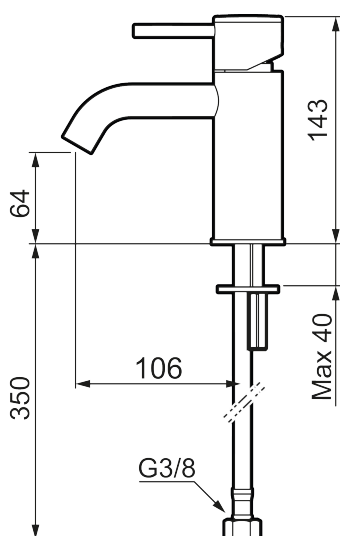

## MORA INXX II soft, small

INXX II håndvaskarmatur findes i tre forskellige højder, hvor small er et lavt armatur, der er tilpasset mindre håndvaske. I en slidstærk, matsort overflader og håndvaskarmaturets stilrene form højner INXX II soft badeværelsets standard og giver en følelse af kvalitet og elegance. Armaturet er testet og godkendt ud fra det gældende bygningsreglement og er energieffektivt, hvilket indebærer, at det giver et lavere vand- og energiforbrug uden at gå på kompromis med komforten. Bundventilen fås som tilbehør i samme overflader.

273001.12CA

VVS:

701495211

Flow 3 bar: 4,5

l/m

Beskrivelse: Matsort

- Til håndvask.
- 106 mm fremspring.
- Keramisk tætning.
- Indbygget temperatur- og flowbegrænser.
- Flexible tilslutningsslanger.
- Hulmål Ø34-37 mm.

# MORA INXX II soft, small

INXX II håndvaskarmatur findes i tre forskellige højder, hvor small er et lavt armatur, der er tilpasset mindre håndvaske. I en slidstærk, matsort overflader og håndvaskarmaturets stilrene form højner INXX II soft badeværelsets standard og giver en følelse af kvalitet og elegance. Armaturet er testet og godkendt ud fra det gældende bygningsreglement og er energieffektivt, hvilket indebærer, at det giver et lavere vand- og energiforbrug uden at gå på kompromis med komforten. Bundventilen fås som tilbehør i samme overflader.