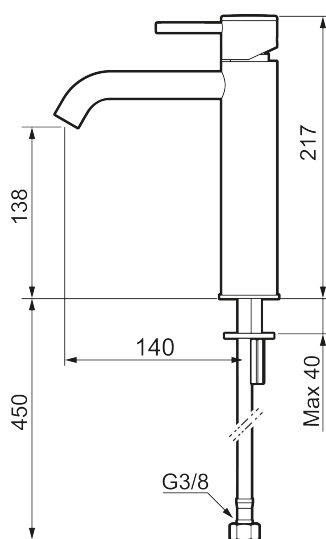

Unike funksjoner

Tilbakeslagssikring

MORA INXX II soft, medium servantbatteri

INXX II servantkran finnes i tre ulike høyder der medium er en mellomhøy kran som passer til større håndfat. Med den moderne holdbare nyansen polert messing og servantkranens stilrene form, øker INXX II soft baderommets komfort og gir en følelse av kvalitet og eleganse. Blandebatteriet er testet og godkjent ut fra gjeldende byggeregler og det er energieffektivt, noe som innebærer at man får et lavere vann- og energiforbruk uten å gi avkall på komforten. Bunnventil finnes som tilbehør i samme nyanse.

- Vannmengdebegrenser og temperatursperre
- Fleksible Soft PEX®-rør med 3/8" mutter

PRODUKTBESKRIVNING

MORA INXX II soft, medium
servantbatteri

INXX II servantkran finnes i tre ulike høyder der medium er en mellomhøy kran som passer til større håndfat. Med den moderne holdbare nyansen polert messing og servantkranens stilrene form, øker INXX II soft baderommets komfort og gir en følelse av kvalitet og eleganse. Blandebatteriet er testet og godkjent ut fra gjeldende byggeregler og det er energieffektivt, noe som innebærer at man får et lavere vann- og energiforbruk uten å gi avkall på komforten. Bunnventil finnes som tilbehør i samme nyanse.

NR.	ART. NO.	NRF-NUMMER	BESKRIVELSE
1	409701.60AE	4295009	Spak, komplett, polert messing PVD
1	409701.62AE	4295011	Spak, komplett, børstet messing PVD
2	409703.AE	4295014	Innsats
3	409706.AE	4295016	Strålesamler M16,5 utv., 5 l/min ved 2–6 bar
4	209518.AE	4294311	Festedetaljer, servantbatteri
5	409708.AE		Spak med ekstra lengde 172 mm, krom
5	409708.12AE		Spak med ekstra lengde 172 mm, matt sort
5	409708.22AE		Spak med ekstra lengde 172 mm, matt hvit
5	409708.44AE		Spak med ekstra lengde 172 mm, matt grå
5	409708.60AE		Spak med ekstra lengde 172 mm, polert messing PVD
5	409708.62AE		Spak med ekstra lengde 172 mm, børstet messing PVD