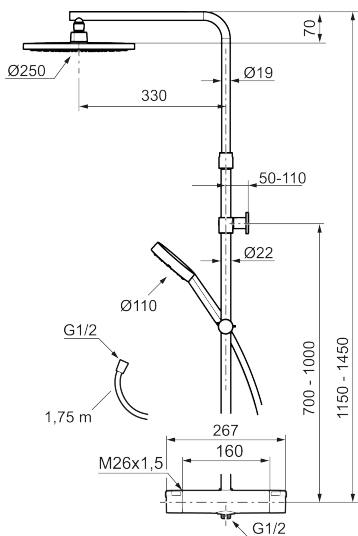

Unika egenskaper

Skyddsmodul 

MMIX II shower system kit

Vårt klassiska shower system kit MMIX har fått en rakare form och ett djärvare uttryck med generösa proportioner. Även insidan har fått en uppgradering i form av en förbättrad termostat som inte bara ger bästa tänkbara energieffektivitet, utan även en duschupplevelse i högsta klass.

Art.nr: 331800.LD RSK: 8283446 Flöde 3 bar: 6,0 l/min
Utförande: Krom, 160 c/c, LEED/BREEAM-anpassad

Består av:

MORA MMIX II duschblandare:

- Tryckbalanserad termostatinsats
- Med reversibelt överstycke
- Säkerhetsspärr 38°
- Eco-stopp
- Lead Free (blyfri)
- Återströmningskydd enligt EU-standard SS-EN 1717

MORA MMIX II Shower System:

- Metallomspunnen slang 1750 mm, PVC- och BPA-fri innerslang
- Med antikalksystemet "Easy-Clean"
- Väggfäste fritt justerbart i höjdlid, 700–1000 mm från anslutning och 50–110 mm utsprång från vägg, 2x20 mm distanser medföljer, med väggfästning, dold rörskarv